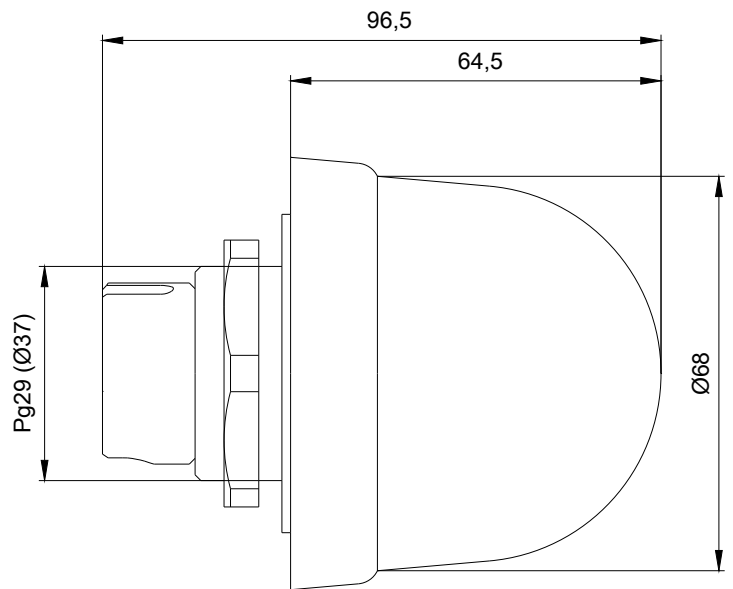

### Mechanische Daten

<b>Produktbestandteil Leuchtmittel</b>	Ja
--	----

Ausführung des elektrischen Anschlusses	Schraubanschluss
Außendurchmesser des Signalsäulenelements	75 mm

Leuchtmittel	
Ausführung des optischen Signals	Dauerlicht
Art des Leuchtmittels	LED
Lichtstärke	2,45 cd
Lichtstärke	1,38 ... 4,17 cd
Lebensdauer der LED	100 000 h

Umgebungsbedingungen	
Umgebungstemperatur während Betrieb	-20 ... +50 °C
Schutzart IP	IP65
Tiefe	31 mm
Höhe	66 mm
Breite	75 mm

Approbationen/ Zertifikate			
allgemeine Produktzulassung	EMV (Elektromagnetische Verträglichkeit)	Konformitätserklärung	sonstiges

Bilddatenbank (Produktfotos, 2D-Maßzeichnungen, 3D-Modelle, Geräteschaltpläne, EPLAN Makros, ...)

[http://www.automation.siemens.com/bilddb/cax\\_de.aspx?mlfb=8WD5320-5AD&lang=de](http://www.automation.siemens.com/bilddb/cax_de.aspx?mlfb=8WD5320-5AD&lang=de)