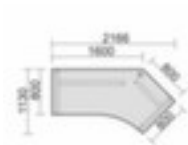

#### Pro

Höhe x Breite x Tiefe 680 - 800 x 2166 x 1130 mm, Vertiefung rechts, Winkel 135 °, 4-Fußgestell mit schlag- und kratzfester Pulverbeschichtung in silber, Rundrohr

geramöbel

2 YEARS WARRANTY

Artikelnummer: 145184

### Vertiefung rechts

Höhenverstellbarer Winkel-Schreibtisch

- Höhe x Breite x Tiefe 680 - 800 x 2166 x 1130 mm
- Plattenstärke 25 mm
- Vertiefung rechts, Winkel 135 °
- 4-Fußgestell mit schlag- und kratzfester Pulverbeschichtung in silber
- Kante mit stoßfestem ABS-Umleimer
- Rundrohr
- durch Kabelkanal horizontal elektrifizierbar
- 2 Jahre Garantie

Breite	2166 mm	Oberfläche Gestell	pulverbeschichtet
Tiefe	1130 mm	Farbe Gestell	silber
Plattenform	Winkel	Rohrform	Rundrohr
Vertiefung	rechts	höhenverstellbar	ja
Winkel	135 °	elektrifizierbar	ja
Material Platte	Feinspan	Garantie	2 Jahre
Oberfläche Platte	melaminharzbeschichtet	Gewicht	59 kg