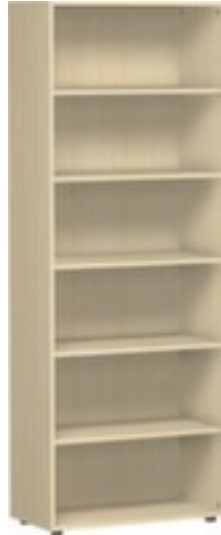

Gera Büroregal Milano

Höhe x Breite x Tiefe 2160 x 800 x 400 mm, Leicht zugänglicher Stauraum für Akten und Arbeitsunterlagen auf 6 Ordnerhöhen, Korpus in Ahorn

Artikelnummer: 401456

geramöbel

3 YEARS WARRANTY

Made in Germany

Gera Regal Milano

Büroregal

- Höhe x Breite x Tiefe 2160 x 800 x 400 mm
- Fachbodentraglast 20 kg
- Leicht zugänglicher Stauraum für Akten und Arbeitsunterlagen auf 6 Ordnerhöhen
- 5 Ebene(n) mit Holzboden im Raster von 32 mm verstellbar
- Konstruktion aus Holz mit pflegeleichter Melaminharzbeschichtung
- Korpus in Ahorn
- Ebenen in Ahorn
- Unterbau mit Höhenausgleichsfüßen zur variablen Anpassung an unebenen Untergrund, z. B. durch Teppichkanten
- Die Anlieferung erfolgt fertig montiert
- 3 Jahre Garantie

Technische Details

Möbeltyp	Regal	Traglast Fachboden	20 kg
Regaltyp	Büroregal	Rückwand Konstruktion	geschlossen
Material	Holz	Regal Ausstattung	Böden
Höhe	2160 mm	Ordnerhöhen	6 Stück
Breite	800 mm	Nutzung	einseitig
Tiefe	400 mm	Oberfläche Boden	melaminharzbeschichtet
Böden / Ebenen Anzahl	5 Stück	Oberfläche Korpus	melaminharzbeschichtet
Böden- / Ebenentyp	Holzboden	Unterbau	Höhenausgleichsfüße
Höhenverstellraster Ebene	32 mm	Anlieferung	fertig montiert
Farbe Korpus	Ahorn	Garantie	3 Jahre
Farbe Boden	Ahorn	Gewicht	53 kg

Dazu passt auch ...

528205

Rolltritt, Aus Stahl mit schlag- und kratzfester Pulverbeschichtung in lichtgrau, Trittfäche Durchmesser 290 mm, Unterbau mit 3 Federrollen