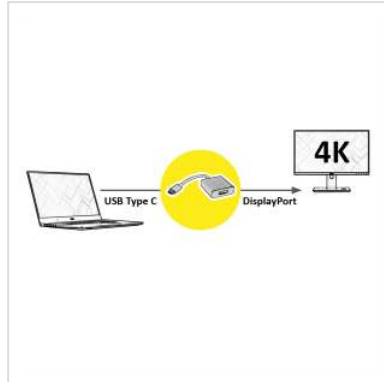

# ROLINE USB type C - DisplayPort Adapter, v1.2, Male/Female

<b>Art.nr.</b>	12.03.3220
<b>Fabrikant</b>	ROLINE
<b>Art.nr. fabrikant</b>	12.03.3220
<b>EAN (een stuk)</b>	7611990141715

## ROLINE USB type C - DisplayPort Adapter, v1.2

- USB 3.1 type C naar Displayport-(DP-) kabeladapter voor bijvoorbeeld MacBook
- Deze adapter maakt het mogelijk uw MacBook-Display naar een DisplayPort TV of monitor uit te breiden of te clonen
- Draagbaar compact design
- Geen voeding noodzakelijk
- Aansluiting: DisplayPort Female en USB type C Male
- Kabellengte: ca. 10 cm
- Displayport Versie 1.2 heeft een hogere resolutie, hogere refreshrate en meer kleurdiepte

### Technische specificaties

Producent	ROLINE
Produkt groep	Adapter, Terminatoren, Converter
Produkt type	USB-DisplayPort Adapter
Kleur	zilver
Lengte	0.1 m
Aansluiting kant 1 (PC)	Typ C Male
Aansluiting kant 2 (Peripherie)	DisplayPort Female