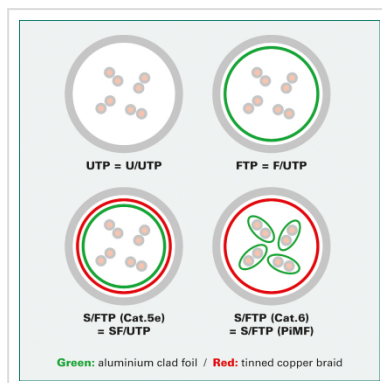

# ROLINE Cat.6A S/FTP (PiMF) patchkabel, 10GBit/s, massief, grijs, 30,0 m

<b>Art.nr.</b>	21.15.0871
<b>Fabrikant</b>	ROLINE
<b>Art.nr. fabrikant</b>	21.15.0871
<b>EAN (een stuk)</b>	7611990124138

**roline**<sup>®</sup>  
Designed for Professionals

**Kant en klaar dubbel afgeschermd (PiMF) Twisted-Pair patchkabel met RJ-45 connectoren aan beide uiteinden.**

- Geschikt voor professionele en industriële toepassingen.
- Klaar voor gebruik.
- Buigbaar dank zij de aangespoten speciale tule met knikbescherming.
- Als rangeerkabel in patchkast of als apparaat aansluitkabel in LAN te gebruiken.
- Elke component Level kabel is 100% getest volgens TIA/EIA-568-B.2-1
- Aangesloten volgens T568A/B.
- Opbouw: 8 aders massief, geschikt voor PoE (Power over Ethernet)
- Hoogwaardige vergulde contacten.
- Impedantie: 100 Ohm.
- 10GBit/s Data overdracht

## Technische specificaties

Producent	ROLINE
Produkt groep	Twisted Pair Kabel
Produkt type	S/FTP Patchkabel

Kleur	grijs
Lengte	30 m
Afschermings type	PiMF
Overdracht kwaliteit	Cat6A / Class EA
Aantal aders	8
Kabel type	massief
Crossed	nee
Kabel LSOH	nee
Connector type RJ45	Standaard
Technische bijzonderheden	Snagless connectoren, 10Gbit/s