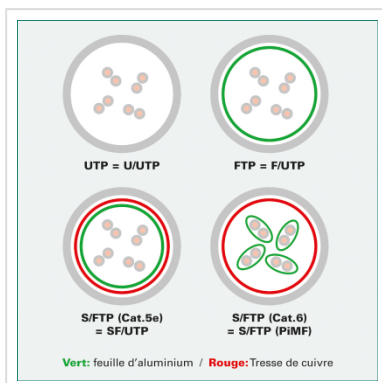

Cordon ROLINE UTP Cat.6A / 10 Gigabit, Component Level, LSOH, gris, 1,5 m

Numéro d'article	21.15.2704
Constructeur	ROLINE
Référence constructeur	21.15.2704
EAN (pièce unique)	7611990137107

roline[®]
Designed for Professionals

Ces cordons de brassage ou câbles de raccordement spécialement conçus pour un câblage structuré dans les bâtiments offrent une qualité Cat.6a-Component-Level, c'est-à-dire qu'ils ont répondu à la norme exigeante de la catégorie 6a.

- Cordon Twisted Pair non-blindé de grande qualité ROLINE équipé de connecteurs RJ-45 non-blindés
- Contacts dorés de grande valeur
- Résistant grâce à une protection anti-plier moulée
- Assignation des pins: 1:1 selon EIA/TIA 568, 8 fils
- Structure: 8 fils tresse
- Impédance: 100 Ohm
- **Version anti-halogène, résistant à la flamme, dégageant peu de fumée.**
- GHMT Rapport de test No. z4425b-16-E

Caractéristiques techniques

Constructeur	ROLINE
Groupe de produits	Câble Twisted Pair
Types de produits	Cordon UTP
Couleur	gris

Longueur	1.5 m
Type de protection	UTP
Qualité de transmission	Cat6A / Class EA
Certifié Component-Level	oui
Nombre de fils	8
Type de fils	Tresse
Croisé	non
Couleur (douille)	gris
Câble LSOH	oui
Connecteur type RJ45	Standard