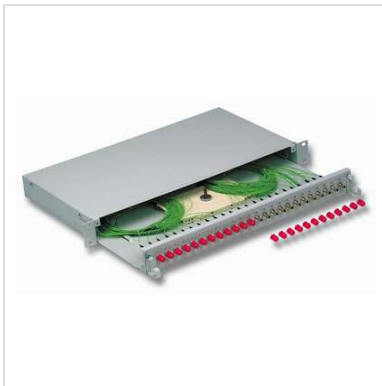

VALUE 19"-Spleißbox 1 HE, ausziehbar, 12x ST 50µm

Artikelnummer 21.99.0622
Hersteller VALUE
Hersteller-Art.-Nr. 21.99.0622

- Die 19"-Panels eignen sich zur Aufteilung mehradriger LWL-Kabel auf Einzeladern
- Ausstanzungen im Boden zur Befestigung der Pigtails mittels Kabelbinder
- 2 Langlöcher und 2 Aufnahmen für PG-Verschraubungen, max. PG16 für Kabeldurchmesser 9-13 mm
- Stahlblech 1,5mm, RAL 7035
- Lieferumfang: Panel mit ST Pigtails 50/125 µm auf ST-Kupplungen mit Metall-Ferrule komplett bestückt und montiert
- 1x Spleißkassette inkl. Abdeckung
- 1x Spleißhalter für 12 Spleiße
- 1x Spleißbox 1HE mit 12er ST Frontblende
- 12 Pigtail-Kennzeichnungen (Nummern)
- Hinweis: Abbildung ähnlich

Technische Daten

Hersteller	VALUE
Produktgruppe	Anschluss technik FO
Produkttyp	Patchpanel LWL

Lieferumfang	12 ST-Kupplungen mit Metallferrule montiert, 1 x Spleisskassette inkl. Abdeckung, 1 x Spleisshalter für 12 Spleisse, Frontblende für 12 ST-Kupplungen, 12 Pigtaills nummeriert mit ST Stecker
--------------	---