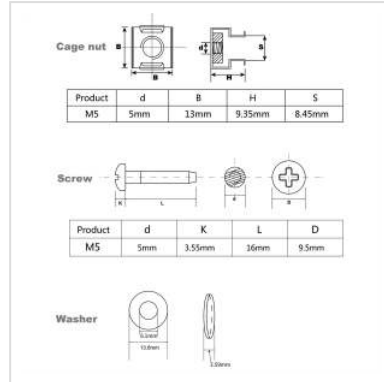

# Matériel de montage pour composants 19", M5, 100p., noir

<b>Numéro d'article</b>	26.50.5006
<b>Constructeur</b>	ROLINE
<b>Référence constructeur</b>	26.50.5006
<b>EAN (pièce unique)</b>	7630049617766

## Kit de montage 19", lot de 100 (vis, rondelle, écrou)

- Utiliser un écrou cage de mise à la terre et une rondelle nomel à au moins un point de fixation pour une mise à la terre conforme aux normes.
- Pour la fixation de faces avant, de panneaux de distribution ou d'autres composants encastrés sur des cadres, des profilés d'angle ou des entretoises de profondeur à perforations rectangulaires.

## Contenu de la livraison

100x vis à tête cylindrique, M5 x 16, zinguée, noir

100x disque plastique, noir

100x écrou cage M5, galvanisé, noir

## Caractéristiques techniques

Constructeur	ROLINE
Groupe de produits	Accessoires 19"/-10"
Types de produits	Matériel de montage
Couleur	noir
Comprend	100 pièces