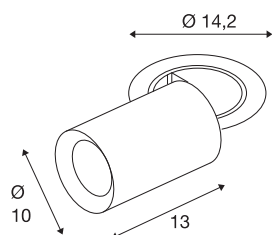

NUMINOS® PROJECTOR L

Deckeneinbauleuchte, 2700 K, 40°, zylindrisch, weiß / chrom

Herausragende LED-Technik, stimmiges Design, vielfältige Anwendungsmöglichkeiten: Die NUMINOS® PROJECTOR Deckeneinbauleuchte strahlt elegante Wohnbereiche, Shops, Restaurants, Hotels und Museen Räume leistungsstark aus. Dabei verströmt der Spot ein hochwertiges Licht, das mit verschiedenen Lichtfarbtemperaturen (2700K/3000K/4000K) und Halbstreuwinkeln (20°/40°/55°) für viele Projekte geeignet ist. Der Lichtstrahl lässt sich drehen und neigen, die Leuchte in einem breiten Bereich positionieren. Das Gehäuse ist in Schwarz oder Weiß, der dekorative Reflektor wahlweise in Schwarz, Weiß oder Chrom erhältlich.

TECHNISCHE DATEN

Art. Nr.	1007043
Anzahl unterschiedliche Lichtauslässe	1
Dreh- oder Schwenkbar	rotary bar and tilttable
Montage	Einbau
Montagedetails	Decke
Sekundär Strom / Spannung	700 mA
Schutzklasse	III
Wattage	25.4 W
minimale Umgebungstemperatur	-20 °C
maximale Umgebungstemperatur	40 °C
Lumen	2150 lm
Lichtfarbtemperatur	2700 Kelvin
Abstrahlwinkel	40 °
Farbe	weiß
CRI	90
UGR ≤	22
LXXBXX Daten	L80B50
Lebensdauer	50000 h
Risikogruppe	1
Länge	13 cm
Durchmesser	10 cm
Nettogewicht	0.95 kg

Bruttogewicht	1.017 kg
Ausschnittsform	rund
Einbautiefe	15 cm
Einbaudurchmesser	13 cm
BIG WHITE Seite	93