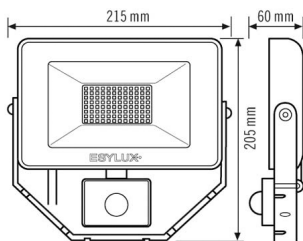

BEFESTIGUNG

Montageart	Aufbau
Montageort	Wand
Anschlussart	offenes Ende
Anschließer Leiterquerschnitt	0,75 - 2,5 mm ²
Anzahl der Kontakte	3
Länge der Anschlussleitung	0,8 m

GEHÄUSE

Abmessungen	Länge 215 mm x Breite 205 mm x Höhe/Tiefe 60 mm
Gewicht	911 g
Werkstoff	Aluminium und UV-stabiler Kunststoff
Schutzart	IP65
Zulässige Umgebungstemperatur	-25 °C...+40 °C
Farbe	schwarz, ähnlich RAL 9005
Glührahtprüfung nach IEC 60695-2-10	650 °C

BASIC AFL TR 3000 840 MD BK

Artikelnummer	GTIN
EL10810732	4015120810732

SENSORIK	
Erfassungswinkel	120°, Sensor horizontal und vertikal drehbar +/- 180°
Erfassungsreichweite quer	8 m
Erfassungsreichweite frontal	3 m
Reichweitenanpassung	mechanisch
Erfassungsbereich	76 m ²

Empf. Montagehöhe	2,5 m
Max. Montagehöhe	3 m
Lichtmessung	Tageslicht
Helligkeitswert	3 - 1000 lx
Nachlaufzeit	1 s...15 min (in Stufen einstellbar)

Zubehör

Produktbezeichnung	Artikelnummer	Produktbeschreibung	GTIN
Befestigung			
FL WALL ARM 700 BK	EL10810534	Wandausleger für Strahler, 700 mm, inklusive Adapter, schwarz	4015120810534
FL GROUND SPIKE BK	EL10810558	Erdspieß für Strahler, inklusive Adapter, schwarz	4015120810558

Maßzeichnung

Erfassungsbereiche

Erfassungsreichweite

Quer (A)	8 m
Frontal (B)	3 m

Lichtverteilung

Schaltplan

Standardbetrieb

BASIC AFL TR 3000 840 MD BK