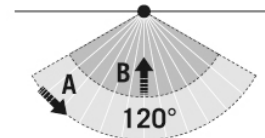

BEFESTIGUNG

Montageart	Aufbau
Montageort	Wand
Anschlussart	offenes Ende
Anschließer Leiterquerschnitt	0,75 - 2,5 mm ²
Anzahl der Kontakte	3
Länge der Anschlussleitung	0,8 m

GEHÄUSE

Abmessungen	Länge 215 mm x Breite 205 mm x Höhe/Tiefe 60 mm
Gewicht	911 g
Werkstoff	Aluminium und UV-stabiler Kunststoff
Schutzart	IP65
Zulässige Umgebungstemperatur	-25 °C...+40 °C
Farbe	schwarz, ähnlich RAL 9005
Glührahtprüfung nach IEC 60695-2-10	650 °C

Empf. Montagehöhe	2,5 m
Max. Montagehöhe	3 m
Lichtmessung	Tageslicht
Helligkeitswert	3 - 1000 lx
Nachlaufzeit	1 s...15 min (in Stufen einstellbar)

Zubehör

Produktbezeichnung	Artikelnummer	Produktbeschreibung	GTIN
Befestigung			
FL WALL ARM 700 BK	EL10810534	Wandausleger für Strahler, 700 mm, inklusive Adapter, schwarz	4015120810534
FL GROUND SPIKE BK	EL10810558	Erdspieß für Strahler, inklusive Adapter, schwarz	4015120810558

Maßzeichnung

Erfassungsbereiche

Erfassungsreichweite

Quer (A)	8 m
Frontal (B)	3 m

Lichtverteilung

Schaltplan

Standardbetrieb

BASIC AFL TR 3000 840 MD BK