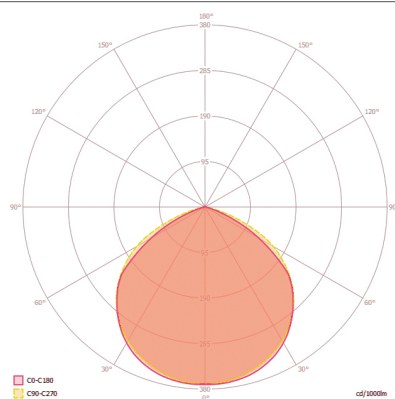

Maßzeichnung

Erfassungsbereiche

Erfassungsreichweite

Quer (A)	8 m
Frontal (B)	3 m

Lichtverteilung

Schaltplan

Standardbetrieb

BASIC AFL TR 3000 840 MD BK