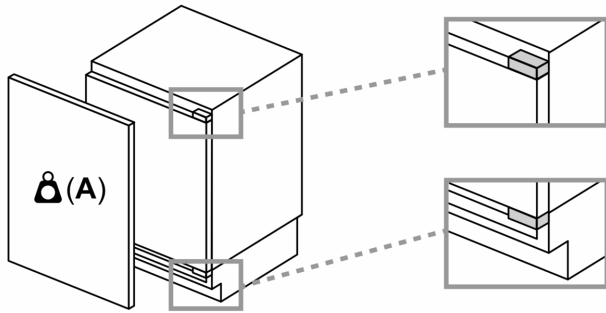

Maße

- Nischenmaße (H x B x T): 82.0 cm x 60.0 cm x 55.0 cm
- Gerätemaße (H x B x T): 82.0 cm x 59.8 cm x 54.8 cm

Zubehör

- 3 x Eierablage

Länderspezifische Optionen

- Auf Basis der Ergebnisse der Normprüfung über 24 Std. Tatsächlicher Verbrauch abhängig von Nutzung/Standort des Geräts.

Die in der Tabelle empfohlenen Spaltmasse sind einzuhalten, um eine kollisionsfreie Öffnung der Gerätetüre zu gewährleisten und Beschädigungen am Küchenmöbel zu vermeiden.

Maße in mm

Maße in mm

A: Unterbauhöhe
B: ≥ 560 mm (empfohlen)

Platz für elektrischen Anschluss
seitlich rechts oder links neben dem
Gerät

Maße in mm

A: Lufteintritt ≥ 200 cm²

Maßzeichnungen

Maximal zulässiges Gewicht der Möbelfronten

Montierte Möbelfronten, die das zulässige Gewicht überschreiten, können zu Beschädigungen und zu Funktionsbeeinträchtigungen der Scharniere führen