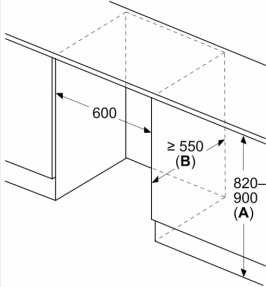

Maße

- Nischenmaße (H x B x T): 82.0 cm x 60.0 cm x 55.0 cm
- Gerätemaße (H x B x T): 82.0 cm x 59.8 cm x 54.8 cm

Zubehör

- 3 x Eierablage

Länderspezifische Optionen

- Auf Basis der Ergebnisse der Normprüfung über 24 Std. Tatsächlicher Verbrauch abhängig von Nutzung/Standort des Geräts.

Sonderzubehör

iQ300, Unterbau-Kühlschrank, 82 x 60 cm, Flachscharnier KU21RVFE0

Maßzeichnungen

Maße in mm
Empfehlung Spaltmaße für Flachscharnier

F	R	X
16-19	0-3	2,5
20	0-1	3
	2-3	2,5
21	0-1	3
	2-3	2,5
22	0	4
	1	3,5
	2-3	3

Die in der Tabelle empfohlenen Spaltmasse sind einzuhalten, um eine kollisionsfreie Öffnung der Gerätetüre zu gewährleisten und Beschädigungen am Küchenmöbel zu vermeiden.

Maße in mm

Maße in mm

A: Unterbauhöhe
B: ≥ 560 mm (empfohlen)

Platz für elektrischen Anschluss
seitlich rechts oder links neben dem
Gerät

Maße in mm

A: Lufteintritt ≥ 200 cm²

Maßzeichnungen

Maximal zulässiges Gewicht der Möbelfronten

Montierte Möbelfronten, die das zulässige Gewicht überschreiten, können zu Beschädigungen und zu Funktionsbeeinträchtigungen der Scharniere führen