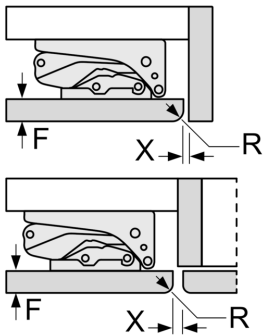

iQ300, Unterbau-Kühlschrank, 82 x 60 cm, Flachscharnier KU21RVFE0

Maßzeichnungen

Maße in mm
Empfehlung Spaltmaße für Flachscharnier