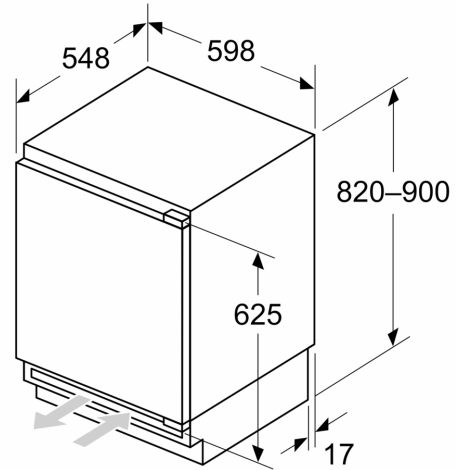

Maße

- Nischenmaße (H x B x T): 82.0 cm x 60.0 cm x 55.0 cm
- Gerätemaße (H x B x T): 82.0 cm x 59.8 cm x 54.8 cm

Zubehör

- 3 x Eierablage

Länderspezifische Optionen

- Auf Basis der Ergebnisse der Normprüfung über 24 Std. Tatsächlicher Verbrauch abhängig von Nutzung/Standort des Geräts.

Sonderzubehör

iQ300, Unterbau-Kühlschrank, 82 x 60 cm, Flachscharnier KU21RVFE0

Maßzeichnungen

Maße in mm
Empfehlung Spaltmaße für Flachscharnier

F	R	X
16-19	0-3	2,5
20	0-1	3
	2-3	2,5
21	0-1	3
	2-3	2,5
22	0	4
	1	3,5
	2-3	3

Die in der Tabelle empfohlenen Spaltmasse sind einzuhalten, um eine kollisionsfreie Öffnung der Gerätetüre zu gewährleisten und Beschädigungen am Küchenmöbel zu vermeiden.

Maße in mm

Maße in mm

A: Unterbauhöhe
B: ≥ 560 mm (empfohlen)

Platz für elektrischen Anschluss
seitlich rechts oder links neben dem
Gerät

Maße in mm

A: Lufteintritt ≥ 200 cm²

Maßzeichnungen

Maximal zulässiges Gewicht der Möbelfronten

Montierte Möbelfronten, die das zulässige Gewicht überschreiten, können zu Beschädigungen und zu Funktionsbeeinträchtigungen der Scharniere führen