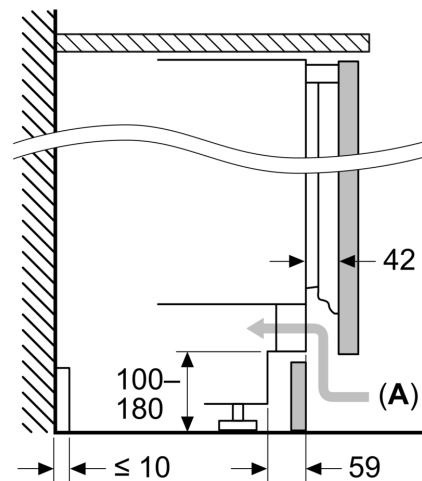

Maße

- Nischenmaße (H x B x T): 82.0 cm x 60.0 cm x 55.0 cm
- Gerätemaße (H x B x T): 82.0 cm x 59.8 cm x 54.8 cm

Zubehör

- 3 x Eierablage

Länderspezifische Optionen

- Auf Basis der Ergebnisse der Normprüfung über 24 Std. Tatsächlicher Verbrauch abhängig von Nutzung/Standort des Geräts.

Sonderzubehör

iQ300, Unterbau-Kühlschrank, 82 x 60 cm, Flachscharnier KU21RVFE0

Maßzeichnungen

Maße in mm
Empfehlung Spaltmaße für Flachscharnier

F	R	X
16-19	0-3	2,5
20	0-1	3
	2-3	2,5
21	0-1	3
	2-3	2,5
22	0	4
	1	3,5
	2-3	3

Die in der Tabelle empfohlenen Spaltmasse sind einzuhalten, um eine kollisionsfreie Öffnung der Gerätetüre zu gewährleisten und Beschädigungen am Küchenmöbel zu vermeiden.

Maße in mm

Maße in mm

A: Unterbauhöhe
B: ≥ 560 mm (empfohlen)

Platz für elektrischen Anschluss
seitlich rechts oder links neben dem
Gerät

Maße in mm

A: Lufteintritt ≥ 200 cm²

Maßzeichnungen

Maximal zulässiges Gewicht der Möbelfronten

Montierte Möbelfronten, die das zulässige Gewicht überschreiten, können zu Beschädigungen und zu Funktionsbeeinträchtigungen der Scharniere führen