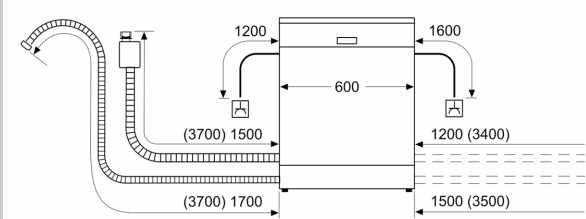

Ausstattung

Technische Daten

Energieeffizienzklasse:A
Energieverbrauch des Eco 50°C Programm pro 100 Betriebszyklen:54 kWh
Höchste Anzahl von Maßgedecken (EU 2017/1369): 14
Wasserverbrauch in Litern im eco-Programm pro Betriebszyklus (EU 2017/1369): 9.5 l
Programmdauer (EU 2017/1369): 4:55 h
Geräuschwert: 44 dB(A) re 1 pW
Geräusch-Effizienzklasse: B
Bauform: Einbau
Höhe der Arbeitsplatte: 0 mm
Abmessungen des Gerätes: 815 x 598 x 573 mm
Min. Nischenmaße für Installation (H x B x T): 815-875 x 600 x 550 mm
Tiefe bei geöffneter Tür (90°): 1150 mm
Höhenverstellbare Füße: Ja - alle von vorne
Höhenverstellung max.: 60 mm
Verstellbarer Sockel: Horizontal und Vertikal
Nettogewicht: 44.1 kg
Bruttogewicht: 46.0 kg
Anschlusswert: 2400 W
Absicherung: 10 A
Spannung: 220-240 V
Frequenz: 50; 60 Hz
Länge Anschlusskabel: 175.0 cm
Steckerart: Schuko-/Gardy.m.Erdung
Länge Zulaufschlauch: 165 cm
Länge Ablaufschlauch: 190 cm
EAN-Nummer: 4242004279365
Gerätetyp: Unterbaufähig

- Inkl. Dampfschutz für die Arbeitsplatte
- Gerätemaße (H x B x T): 81.5 cm x 59.8 cm x 57.3 cm

¹ auf einer Energieeffizienzklassen-Skala von A bis G

²Energieverbrauch kWh/100 Betriebszyklen (im Programm Eco 50 °C)

N 70, UNTERBAU-GESCHIRRSPÜLER, 60 CM,
EDELSTAHL
S127YCS03E

Maßzeichnungen

Maße in mm

⚡ Steckdose
() Werte mit Verlängerungssatz

Maße in mm