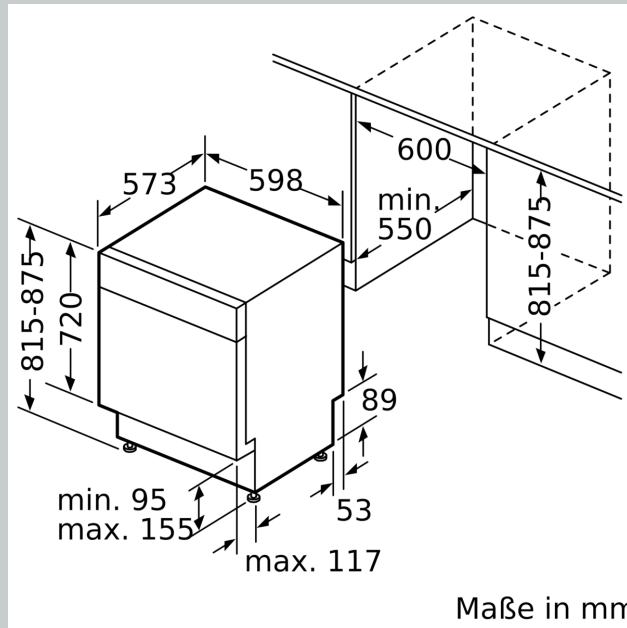

Ausstattung

Technische Daten

Energieeffizienzklasse:A
Energieverbrauch des Eco 50°C Programm pro 100 Betriebszyklen:54 kWh
Höchste Anzahl von Maßgedecken (EU 2017/1369): 14
Wasserverbrauch in Litern im eco-Programm pro Betriebszyklus (EU 2017/1369): 9.5 l
Programmdauer (EU 2017/1369): 4:55 h
Geräuschwert: 44 dB(A) re 1 pW
Geräusch-Effizienzklasse: B
Bauform: Einbau
Höhe der Arbeitsplatte: 0 mm
Abmessungen des Gerätes: 815 x 598 x 573 mm
Min. Nischenmaße für Installation (H x B x T): 815-875 x 600 x 550 mm
Tiefe bei geöffneter Tür (90°): 1150 mm
Höhenverstellbare Füße: Ja - alle von vorne
Höhenverstellung max.: 60 mm
Verstellbarer Sockel: Horizontal und Vertikal
Nettogewicht: 44.1 kg
Bruttogewicht: 46.0 kg
Anschlusswert: 2400 W
Absicherung: 10 A
Spannung: 220-240 V
Frequenz: 50; 60 Hz
Länge Anschlusskabel: 175.0 cm
Steckerart: Schuko-/Gardy.m.Erdung
Länge Zulaufschlauch: 165 cm
Länge Ablaufschlauch: 190 cm
EAN-Nummer: 4242004279365
Gerätetyp: Unterbaufähig

- Inkl. Dampfschutz für die Arbeitsplatte
- Gerätemaße (H x B x T): 81.5 cm x 59.8 cm x 57.3 cm

¹ auf einer Energieeffizienzklassen-Skala von A bis G

²Energieverbrauch kWh/100 Betriebszyklen (im Programm Eco 50 °C)

N 70, UNTERBAU-GESCHIRRSPÜLER, 60 CM,
EDELSTAHL
S127YCS03E

Maßzeichnungen

Maße in mm

⚡ Steckdose
() Werte mit Verlängerungssatz

Maße in mm