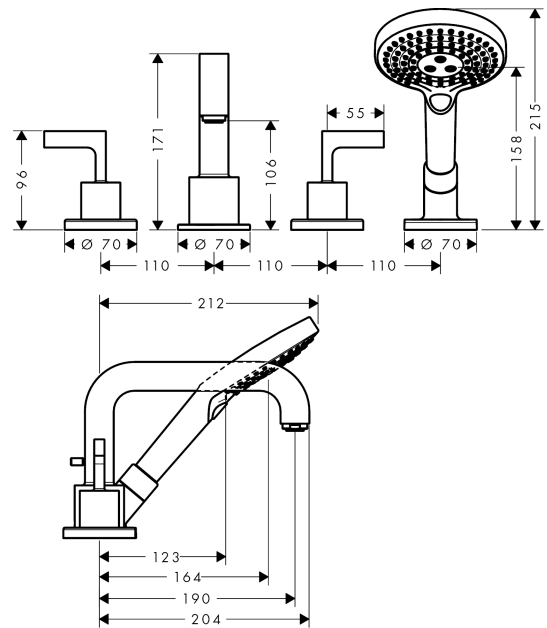

#### Merkmale

- besteht aus: 4-Loch Wannenrandarmatur, Handbrause, Brauseschlauch, Brausehalter
- 2 Verbraucher
- Ausladung: 190 mm
- Strahlart Armatur: Normalstrahl
- Strahlart Handbrause: Rain, RainAir, WhirlAir
- maximale Ausziehlänge Handbrause: 1,10 m
- maximale Durchflussmenge bei 3 bar: 21 l/min
- Durchfluss für Wanneneinlauf bei 3 bar: 21 l/min
- Durchfluss für Handbrause bei 3 bar: 18 l/min
- Keramikventile heiß/kalt 90°
- Umsteller mit automatischer Rückstellung
- Rückflussverhinderer
- Anschlussgröße: DN15
- Anschlussart: Grundkörper
- Wannenrandmontage
- min. Betriebsdruck: 1 bar
- max. Betriebsdruck: 10 bar
- P-IX 9087/ICB

#### Technologie

**AXOR Citterio**  
**4-Loch Wannenrandarmatur mit Hebelgriffen**  
 Oberfläche: **Brushed Brass** Artikelnummer: **39446950**

## Produktabbildung

## Maßzeichnung