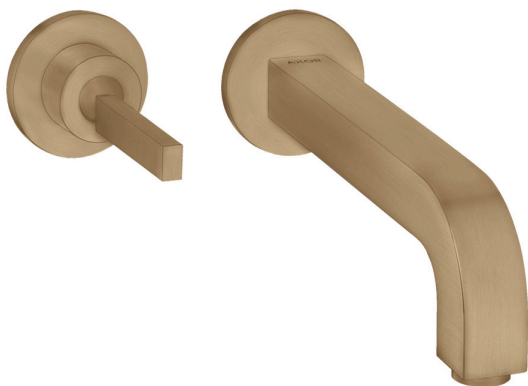

AXOR Citterio

Einhebel-Waschtischmischer Unterputz für Wandmontage mit Pingriff, Auslauf 220 mm und Rosetten

Oberfläche: **Brushed Bronze** Artikelnummer: **39116140**

Merkmale

- besteht aus: Einhebel-Waschtischmischer Unterputz für Wandmontage, Ablaufgarnitur
- Ausladung: 220 mm
- Griffvariante: Pingriff
- Strahlart: Normalstrahl
- maximale Durchflussmenge bei 3 bar: 5 l/min
- Keramikmischsystem
- für Durchlauferhitzer geeignet
- unverschleißbare Ablaufgarnitur
- Anschlussart: Grundkörper
- Anschlussgröße: DN15
- Griff rechts oder links positionierbar, abhängig von der Installation des Grundkörpers
- EU-Taxonomie: max. 6 l/min - wesentlicher Beitrag (SC) möglich
- DVGW DW-6512CQ0622
- PA-IX 18117/IO

Technologie

Zertifikate / Nachhaltigkeit

Produktabbildung