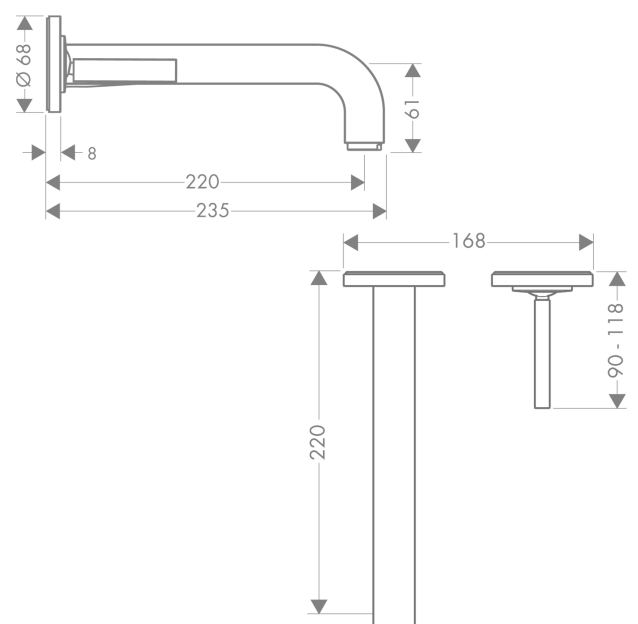

### Merkmale

- besteht aus: Einhebel-Waschtischmischer Unterputz für Wandmontage, Ablaufgarnitur
- Ausladung: 220 mm
- Griffvariante: Pingriff
- Strahlart: Normalstrahl
- maximale Durchflussmenge bei 3 bar: 5 l/min
- Keramikmischsystem
- für Durchlauferhitzer geeignet
- unverschleißbare Ablaufgarnitur
- Anschlussart: Grundkörper
- Anschlussgröße: DN15
- Griff rechts oder links positionierbar, abhängig von der Installation des Grundkörpers
- EU-Taxonomie: max. 6 l/min - wesentlicher Beitrag (SC) möglich
- DVGW DW-6512CQ0622
- PA-IX 18117/IO

### Maßzeichnung

## AXOR Citterio

Einhebel-Waschtischmischer Unterputz für Wandmontage mit Pingriff, Auslauf 220 mm und Rosetten

Oberfläche: **Brushed Bronze** Artikelnummer: **39116140**

### Durchflussdiagramm

**AXOR Citterio**  
**Einhebel-Waschtischmischer Unterputz für Wandmontage mit Pingriff, Auslauf 220 mm und Rosetten**

Oberfläche: **Brushed Bronze** Artikelnummer: **39116140**