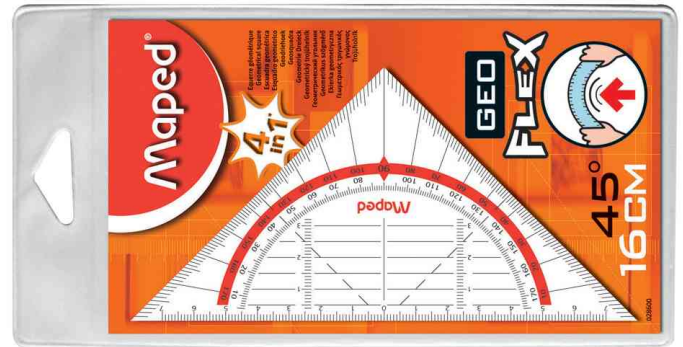

Geometriedreieck Geo-Flex

- flexibel und unzerbrechlich
- 4 Funktionen: Winkel mit Millimetereinteilung, symmetrische Striche, parallele Linien und Winkelmesser
- in Blisterverpackung

Geometriedreieck Geo-Flex

Geometriedreieck Geo-Flex, in Blisterverpackung

Produkt	Ausführung	Länge	Material	Farbe	VE	Hersteller- Nummer	Bestell- Nummer
Geometriedreieck Geo-Flex	ohne Griff	Hypotenuse: 160 mm	Kunststoff	transparent		028600	82028600