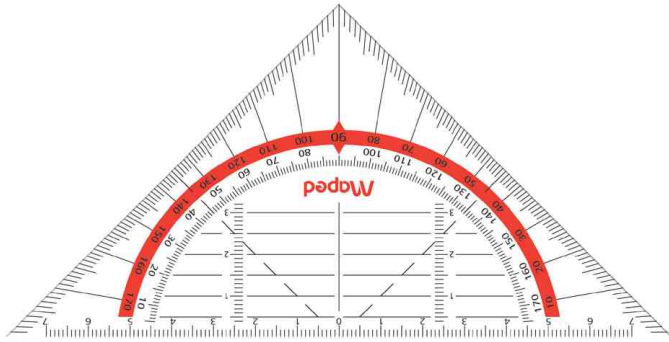

Geometriedreieck Geo-Flex

- flexibel und unzerbrechlich
- 4 Funktionen: Winkel mit Millimetereinteilung, symmetrische Striche, parallele Linien und Winkelmesser
- in Blisterverpackung

Geometriedreieck Geo-Flex

Geometriedreieck Geo-Flex, in Blisterverpackung

Produkt	Ausführung	Länge	Material	Farbe	VE	Hersteller- Nummer	Bestell- Nummer
Geometriedreieck Geo-Flex	ohne Griff	Hypotenuse: 160 mm	Kunststoff	transparent		028600	82028600