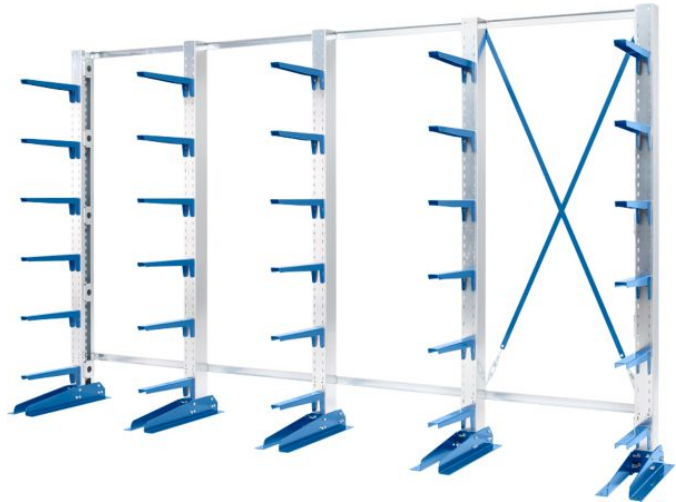

Artikelnummer: 120699

Kurzbeschreibung: Kragarmregal KRM, einseitig, 2500x4000x400

Langbeschreibung: Für die Lagerung und Materialbereitstellung von Profilen, Rohren oder langen und sperrigen Materialien ist das einseitige Kragarmregal KRM die richtige Lösung. Der Aufbau ist mit wenigen Komponenten einfach und schnell abgeschlossen. Die Kragarme werden eingehängt, daher ist eine spätere Verstellung ohne Hilfsmittel möglich. Das Kragarmregal KRM ist robust gebaut und mit einer massiven Fussplatte ausgestattet. Der verzinkte und aus Stahl hergestellte Kragarmständer hat eine Systemlochung von 50 : 50 mm, die Fussprofile aus Winkelprofilen sind in der Farbe Enzianblau (RAL 5010) lackiert. Bei gleichmässiger

Höheneinstellung und gleichmässig verteilter Last beträgt die Belastbarkeit je Ständerseite bis zu 2300 kg.[BR]Weitere Details: Für Materialbereitstellung und Lagerung von Rohren, Profilen oder langen, sperrigen Materialien Einseitiges Kragarmregal KRM Einfacher Aufbau mit wenigen Komponenten Einhängbare Kragarme, daher Verstellung ohne Hilfsmittel Robuste Ausführung mit massiver Fussplatte Kragarmständer aus Stahl, verzinkt, Systemlochung 50 : 50 mm Fussprofile aus Winkelprofilen in Enzianblau (RAL 5010) Belastbarkeit bis 2300 kg je Ständerseite bei gleichmässiger Höheneinteilung und gleichmässig verteilter Last Kragarmlänge 400 mm: Gesamttiefe 700 mm, Belastung je Kragarm 350 kg* (Bei gleichmässig verteilter Last) Kragarmlänge 500 mm: Gesamttiefe 800 mm, Belastung je Kragarm 300 kg* (Bei gleichmässig verteilter Last) Regalhöhe: wahlweise 2000 mm, 2500 mm oder 3000 mm Regallänge: wahlweise 3000 mm, 4000 mm oder 5000 mm Bodenanker und 1 bzw. 2 Kreuzverbände im Lieferumfang enthalten