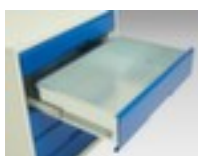

bott **ladekast** verso

hoogte x breedte x diepte 1000 x 525 x 550 mm, 3 lade(n), met volledig uittrekbaar, 1 niveaus met Stalen bodem

Artikelnummer: 232183

ladekast

- hoogte x breedte x diepte 1000 x 525 x 550 mm
- 3 lade(n)
- laden hoogte 1x100 mm/1x125 mm/1x175 mm
- constructie van staal, gelast
- vleugel deur
- deuropeningshoek 180 °
- met volledig uittrekbaar
- draagvermogen per lade 75 kg
- ladegeleider 100 %
- 1 niveaus met Stalen bodem

Technische details

meubeltype	kast	legborden / schappen aantal	1 stuks
type kast	ladekast	legbord-/niveautype	Stalen bodem
materiaal	staal	uittrekbare lade	100 %
materiaal verwerking	gelast	kleur romp	lichtgrijs // RAL7035
hoogte	1000 mm	kleur voorkant	lichtgrijs // RAL7035
breedte	525 mm	oppervlak romp	
diepte	550 mm	oppervlak front	
deuren aantal	1 stuks	uittrekblokkering	
type deur	vleugeldeur	soort uittrekking	volledig uittrekbaar
openingshoek deur	180 °	oppervlak legbord	verzinkt
laden aantal	3 stuks	scheidingswand	nee
laden aantal x hoogte	1x100 mm/1x125 mm/1x175 mm	gewicht	48,648 kg
draagvermogen lade	75 kg		