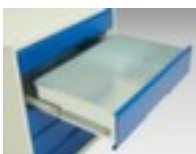

bott **ladekast** verso

hoogte x breedte x diepte 1000 x 1050 x 550 mm, 4 lade(n), met volledig uittrekbaar, 1 x kast met dubbele vleugel deur, 1 niveaus met Stalen bodem

Artikelnummer: 232300

ladekast

- hoogte x breedte x diepte 1000 x 1050 x 550 mm
- 4 lade(n)
- laden hoogte 4x100 mm
- constructie van staal, gelast
- draagvermogen per lade 75 kg
- met volledig uittrekbaar
- ladegeleider 100 %
- met uittrekblokkade
- 1 x kast met dubbele vleugel deur
- deuropeningshoek 180 °
- 1 niveaus met Stalen bodem

Technische details

meubeltype	kast	openingshoek deur	180 °
type kast	ladekast	legborden / schappen aantal	1 stuks
materiaal	staal	uittrekbare lade	100 %
materiaal verwerking	gelast	kleur romp	lichtgrijs // RAL7035
hoogte	1000 mm	kleur voorkant	gentiaanblauw // RAL5010
breedte	1050 mm	oppervlak romp	
diepte	550 mm	oppervlak front	
laden aantal	4 stuks	uittrekblokkering	uittrekblokkade
laden aantal x hoogte	4x100 mm	soort uittrekking	volledig uittrekbaar
draagvermogen lade	75 kg	oppervlak legbord	verzinkt
slagbomen aantal	1 stuks	scheidingswand	nee
deuren aantal	1 stuks	gewicht	82,527 kg
type deur	dubbele vleugel deur		