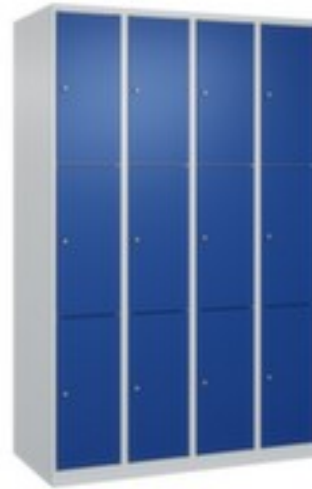

C+P lockerkast Classic Plus

hoogte x breedte x diepte 1850 x 1200 x 500 mm, met 12 vakken, verdeling 4x3, afsluitbaar met cilinderslot, onderbouw staand op vloer met stelschroeven, romp met moffellak in RAL7035 lichtgrijs, front met moffellak in RAL5010 gentiaanblauw

Artikelnummer: 255886

Clanic+

lockerkast

- hoogte x breedte x diepte 1850 x 1200 x 500 mm
- met 12 vakken, verdeling 4x3
- deuraanslag rechts
- deuropeningshoek 110 °
- openslaande deur
- inliggende deuren met binnenliggende penscharnieren
- Elke deur is standaard uitgerust met een systeem voor gedempte sluiting
- Hoge stabiliteit en torsiestijfheid dankzij materiaalversterking op belangrijke punten en de geavanceerde BIONIC Steel Frame-

structuur bestaande uit vouwen, steunen en tussenruimten

- afsluitbaar met cilinderslot
- onderbouw staand op vloer met stelschroeven
- constructie van staal, stevig gelast
- romp met moffellak in RAL7035 lichtgrijs
- front met moffellak in RAL5010 gentiaanblauw
- Leveringstoestand voorgemonteerd
- inbraakwerend conform niveau B volgens DIN 4547-2
- 10 jaar garantie

Technische details

meubeltype	kast	oppervlak romp	gemoffeld
type kast	lockerkast	oppervlak front	gemoffeld
hoogte	1850 mm	type deur	openslaande deur
breedte	1200 mm	deuraanslag	rechts
diepte	500 mm	openingshoek deur	110 °
kast uitrusting	vakken	opstelling	wand
vakken	12 stuks	levering	voorgemonteerd
verdeling vakken	4x3	garantie	10 jaar
onderbouw	staand op vloer	titel kasten	\$B Lockersysteem \$\$ \$M
afsluitbaar	ja	milieuvoordeel (verpakking)	Lockers van C + P zijn gemaakt van staal, een duurzaam en sterk materiaal. De aanpak van duurzaamheid strekt zich uit van produc
sluitsysteem	cilinderslot	deur uitvoering	inliggend, binnenliggende penscharnieren
materiaal	staal	stabiliteit/versteving/schoeren	vouwen, steunen
materiaal verwerking	gelast	deurdemping	ja
kleur romp	lichtgrijs // RAL7035	norm	niveau B volgens DIN 4547-2 Inbraakwerend
kleur voorkant	gentiaanblauw // RAL5010	gewicht	67,3 kg