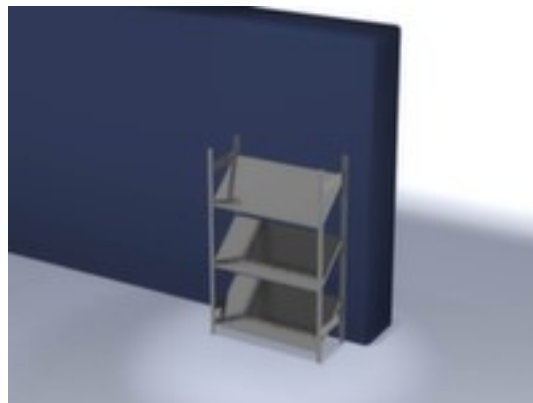

hofs stelling met schuine legborden - grondveld

hoogte x breedte x diepte 2000 x 1360 x 535 mm, veldlast 300 kg, gebruik eenzijdig - ontworpen voor plaatsing tegen een wand, staanders met corrosiebeschermende zinklaag, niveaus met corrosiebeschermende zinklaag

Artikelnummer: 916963

hofs
REGALSYSTEME

hofs Stelling met schuine legborden

Basisstelling

stelling met schuine legborden - grondveld

- kliksysteem
- hoogte x breedte x diepte 2000 x 1360 x 535 mm
- veldlast 300 kg
- vak breedte x diepte 1300 x 500 mm
- 3 niveau(s) met schuin legbord, zonder afdeklegbord
- de opgeslagen goederen glijden door de helling van het legbord van 34 ° zelf door hun eigen zwaartekracht naar de uitneemzijde