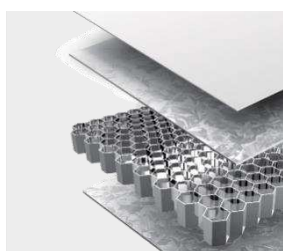

Avec ce tableau blanc de projection, profitez d'une solution idéale pour une installation simple et permanente jumelant deux fonctions essentielles.

Tableau blanc...

Le tableau blanc de projection permet, sur l'intégralité de sa surface blanche, d'écrire, dessiner, faire des schémas... pour une très longue durée. Il est compatible avec les marqueurs de tableau blanc basique, ce qui le rend facilement effaçable, pour un tableau intégralement blanc et pour longtemps. De plus, sa surface magnétique effaçable à sec garantit un usage très intensif et une parfaite longévité.

Composition

Le tableau blanc de projection est composé d'un cadre robuste en aluminium anodisé de belles finitions : angles arrondis et renforcés, cadre fin (27 mm). Grâce à ses 4 points de fixation, le tableau blanc de projection est facile à installer. Le nécessaire de fixation est fourni.

Vue des différentes couches

CARACTÉRISTIQUES TECHNIQUES

Référence	Taille image	Largeur L x Hauteur H (cm)	Format	Poids (kg)	Dimensions emballage (cm)
044-7102		215 x 121	16:9	75	230 x 135 x 12
044-7301		197 x 99	2:1	58	213 x 113 x 12
044-7302		241 x 121	2:1	83	257 x 135 x 12