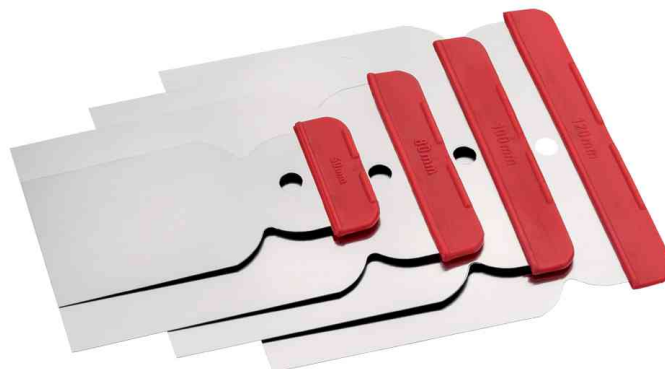

**WESTEX****Jeu de spatules japonaises en acier inoxydable**

- spatules plates en acier inoxydable
- lame très flexible
- conditionnement = 4 pièces, assorti dans les tailles 50, 80, 100 et 120 mm
- vendu uniquement en conditionnement

**Exemples d'utilisation :**

- pour les travaux de remplissage/réparation avec du plâtre, du mastic et des plâtres légers

**Adapté pour :**

- peintres
- artisans

Jeu de spatules japonaises en acier inoxydable

Produit	Modèle	Numéro de fabricant	Code
Jeu de spatules japonaises, 4 pièces	acier inoxydable	308100000	6424216