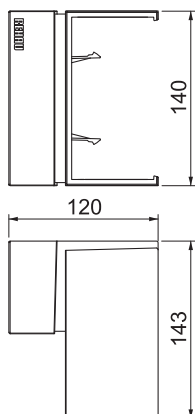

## Binnenhoek SIGNA BASE IE 70130

Artikelnr. 6132753

Binnenhoek als hulpstuk voor richtingsverandering voor de wandgoot SIGNA BASE.

Schuin afgesneden binnenhoek om op onderstuk te klikken. Hoek instelbaar.

### Stamgegevens

Bestelnr.	6132753
Type	BRK IE70130 rws
Dimensie	120x143x140
Kleur	zuiver wit
RAL-nummer	9010
Materiaal	Polycarbonaat/acrylnitriël-butadieen-styrol
Materiaal-afk.	PC/ABS
Kleinste verkoop-eenheid (VG)	1 Stuk
Gewicht	16,25 kg/100 st.

### Technische gegevens

Lengte	120,00 mm
Breedte	143,00 mm
Zijhoogte	140,00 mm
Uitvoering	Deksel
Vorm	Asymmetrisch
Halogeenvrij	<input checked="" type="checkbox"/>
Kabelklem	<input type="checkbox"/>
Kanaalverbinder	<input type="checkbox"/>
Montagetype van deksels	overlappend
Montagegat in bodem	<input type="checkbox"/>
Beschermfolie	<input type="checkbox"/>
Hoekgedeelte	85,00 - 93,00 °