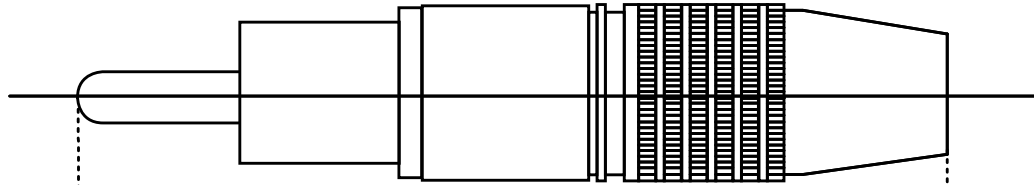

12.0 mm

47.0 mm

12.7 mm

- Cinchstecker; schwarz; high quality
- Metallausführung; vergoldete Kontakte
- für Kabel ø 6,5 mm
- RoHS-konform

- RCA plug; black; high quality
- metall version, gold plated contact
- for cable ø 6.5 mm
- RoHS-compliant

Änderungen

Änderungen		Datum	Name	Bezeichnung	Blatt
Datum	Name	gez.:	31.07.2008	CSG 6.5 HQ B 11905	
04.06.2009	li	gepr.:	31.07.2008		
		Norm:			
				Zeichnungs-Nr.:	von