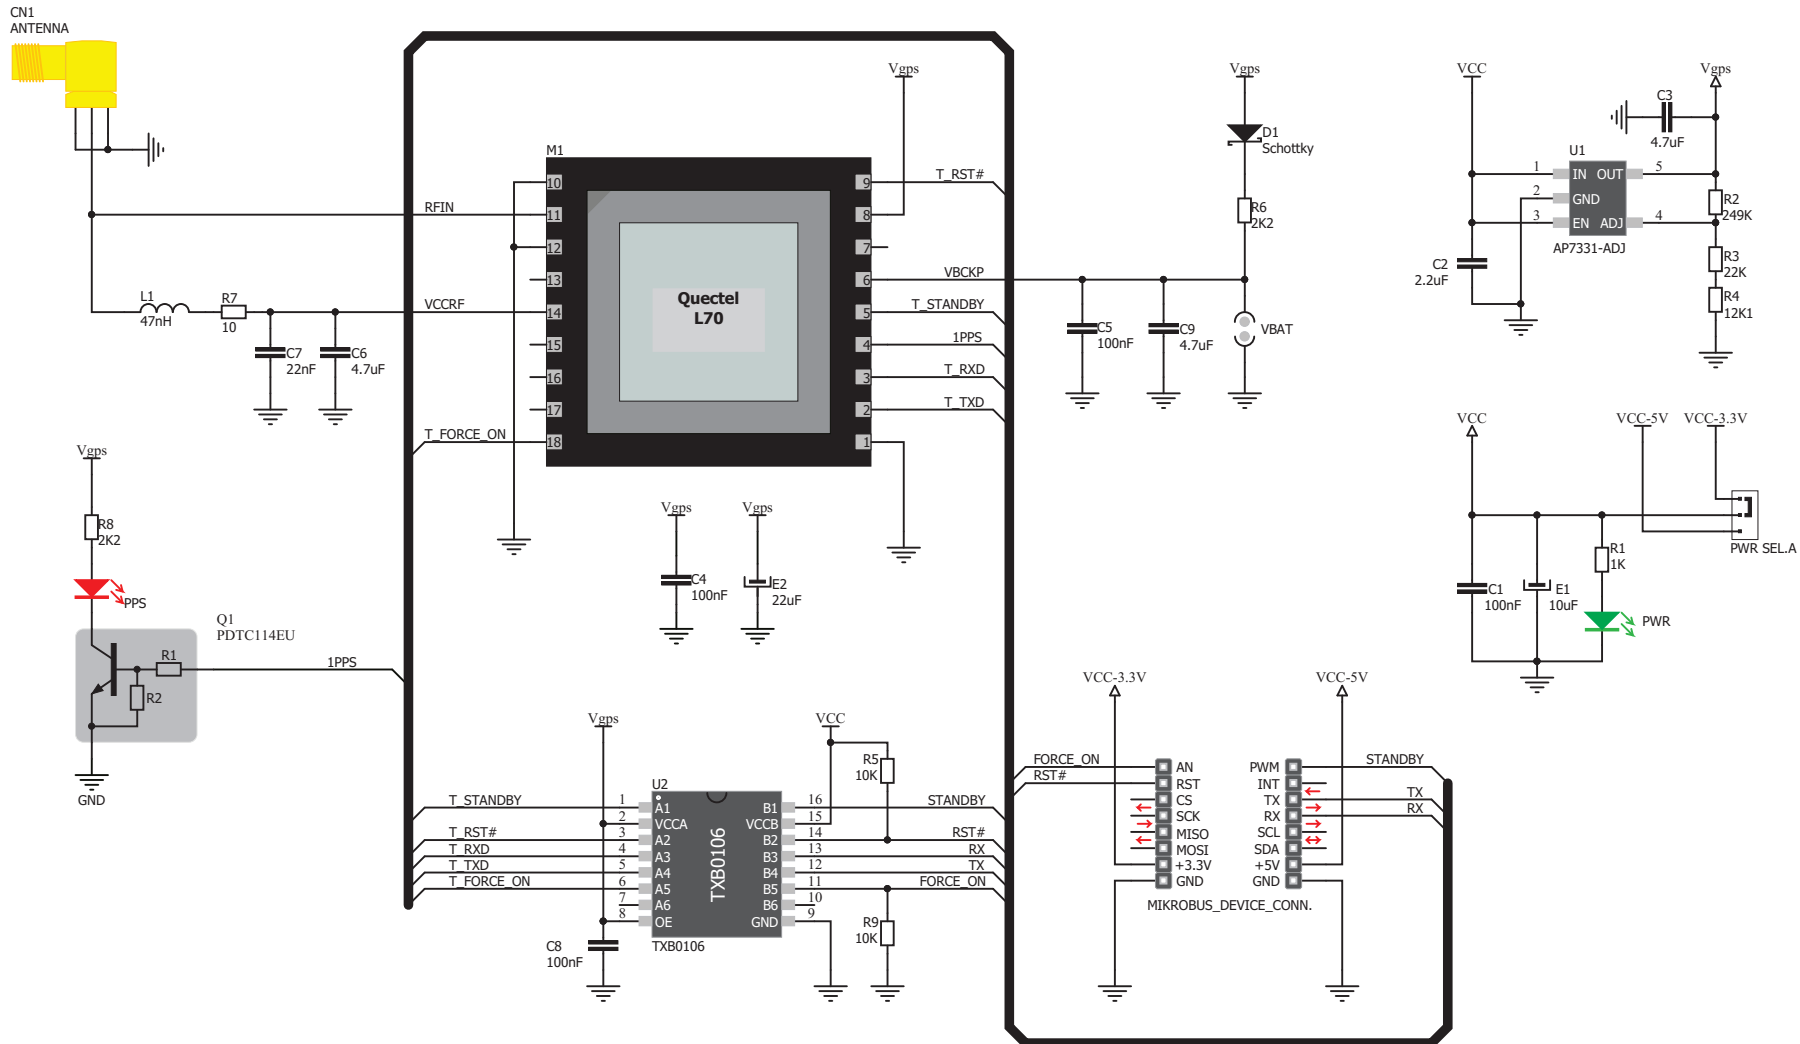

# GPS 4 click schematic v100

[www.mikroe.com](http://www.mikroe.com)