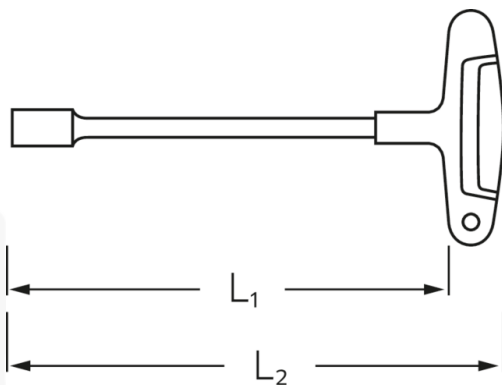

## Sechskant-Steckschlüssel 3K-Griff

12507-3K

Art.No. **43233100**  
GTIN **4018754319329**  
Model **12507-3K 10**

**Bezeichnung.** Sechskant-Steckschlüssel SW 10mm L.200mm

**Eigenschaften.**

- mit 3-Komponenten-Quergriff
- Chrom-Vanadium, mattverchromt

## Technische Zeichnung.

## Technische Attribute.

L1	200 mm
L2	234 mm
Schlüsselweite [mm]	10 mm

## Logistikdaten.

Tiefe mm (IFS)	240
Breite mm (IFS)	120
Höhe mm (IFS)	28
Länge (verpackt, mm)	410
Breite (verpackt, mm)	200
Höhe (verpackt, mm)	91
Volumen (verpackt, mm)	7.462 dm <sup>3</sup>
Code	43233100
Gewicht	160 g
Gewicht (brutto, kg)	1,608
Gewicht PAP (kg)	0,000
Gewicht PVC (kg)	0,016
GTIN	4018754319329
Packnorm	10
Ursprungsland	GERMANY
Ursprungsregion	Nordrhein-Westfalen
WEEE/ElektroG	nicht ear-pflichtig
Zolltarifnr	82041100