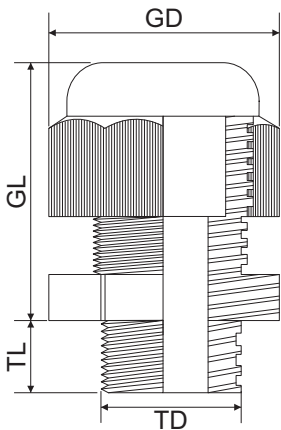

## 224pcs Cable Gland Set, Metric Thread, Black

Item No. 2102CA110

Thread	Cable range (ømm)	TD (ømm)	TL (mm)	GL (mm)	GD (ømm)	Pcs.
M12	3.0 ~ 6.5	11.8	9.0	21.0	17.0	40
M16	4.0 ~ 8.0	15.7	9.0	23.5	20.8	40
M20	6.0 ~ 12.0	19.7	9.0	27.0	26.0	15
M25	13.0 ~ 18.0	24.8	12.5	32.0	35.6	12
M32	16.0 ~ 21.0	31.8	12.5	34.1	37.9	5

Thread	NH (mm)	Pcs.
M12 x 1.5	4.50	40
M16 x 1.5	4.70	40
M20 x 1.5	5.20	15
M25 x 1.5	6.10	12
M32 x 1.5	6.70	5

### Specification

**Material:**

**Gland - PA 66**

**Seal - NBR**

**Color: Black (RAL9005)**

**Thread type: Metric**

**Waterproof class: IP68**

**Working temperature: -20 ~ 80°C**