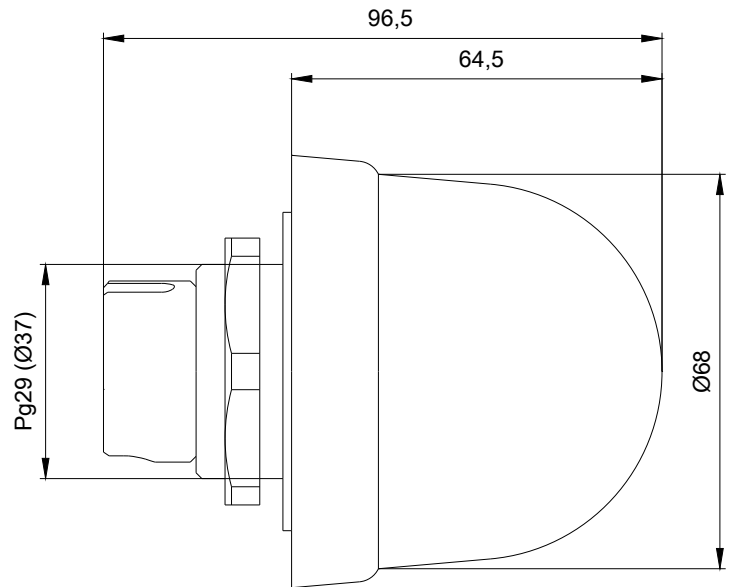

## Mechanische Daten

<b>Produktbestandteil Leuchtmittel</b>	Ja
<b>Ausführung des elektrischen Anschlusses</b>	Schraubanschluss

Außendurchmesser des Signalsäulenelements	75 mm
---	-------

### Umgebungsbedingungen

Umgebungstemperatur während Betrieb	-20 ... +50 °C
Schutzart IP	IP65
Tiefe	31 mm
Höhe	66 mm
Breite	75 mm

<https://support.industry.siemens.com/cs/ww/de/ps/8WD5350-0CF>

**Bilddatenbank (Produktfotos, 2D-Maßzeichnungen, 3D-Modelle, Geräteschaltpläne, EPLAN Makros, ...)**

[http://www.automation.siemens.com/bilddb/cax\\_de.aspx?mlfb=8WD5350-0CF&lang=de](http://www.automation.siemens.com/bilddb/cax_de.aspx?mlfb=8WD5350-0CF&lang=de)