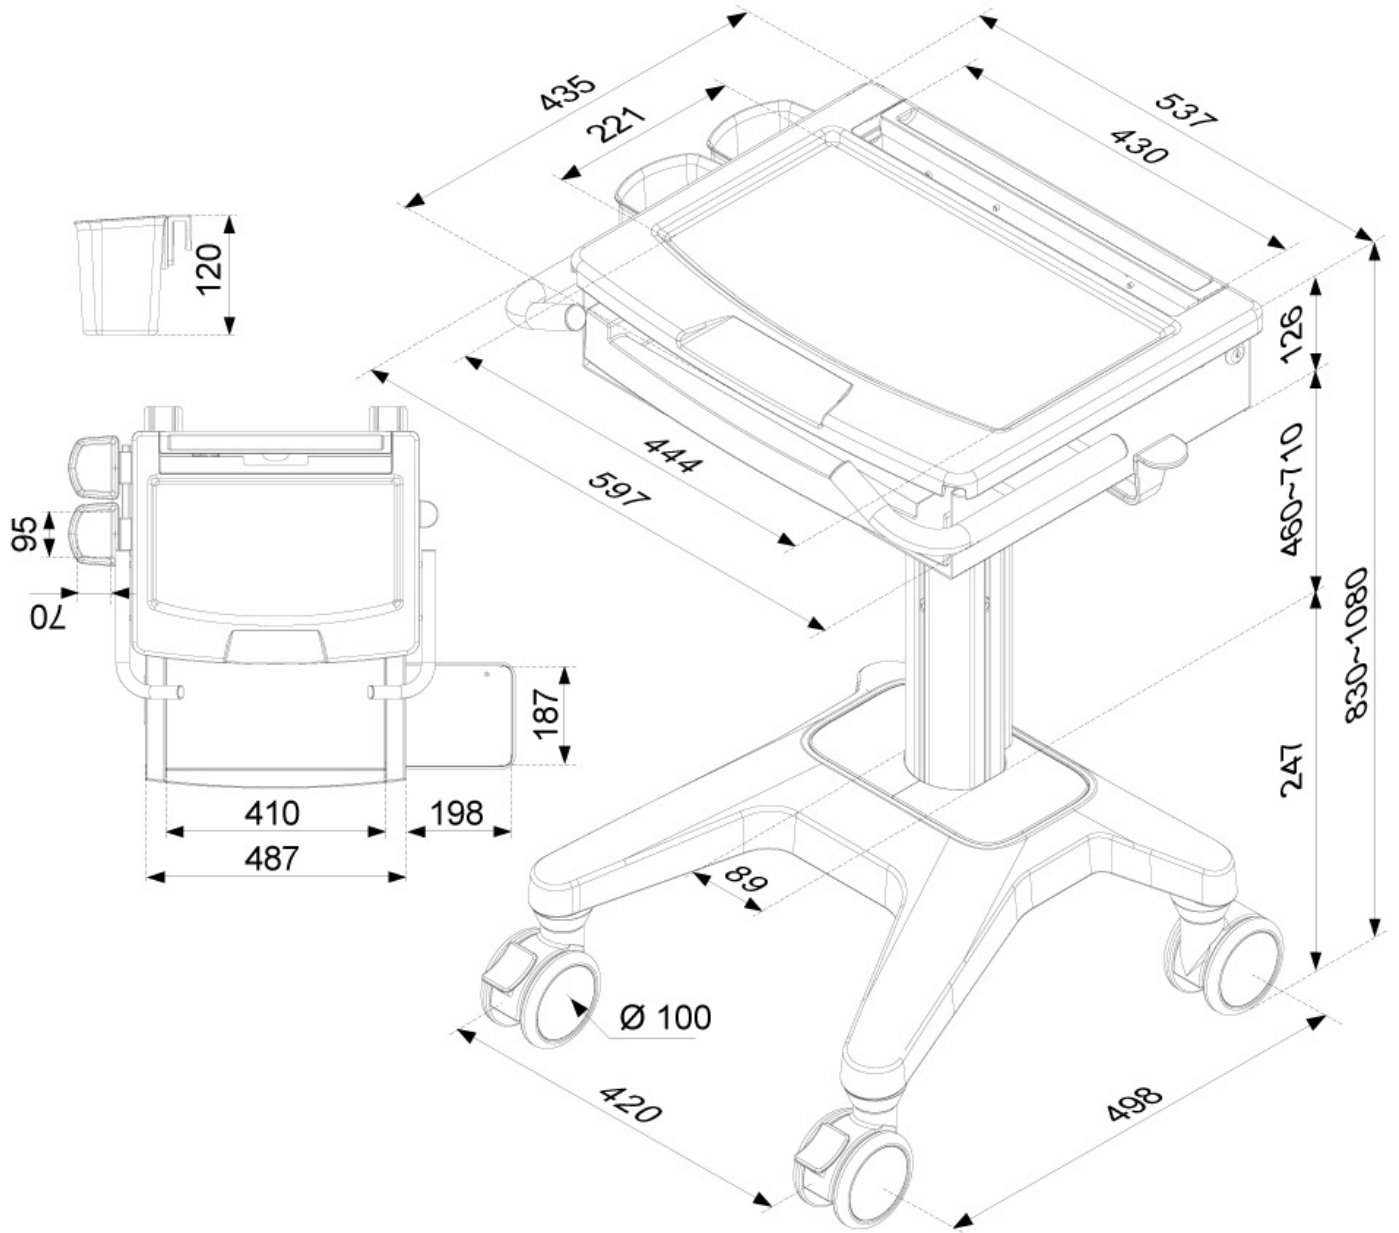

MED-M200

LA NEOMOUNTS MEDICO PORTATILE

Neomounts

Measuring unit: mm