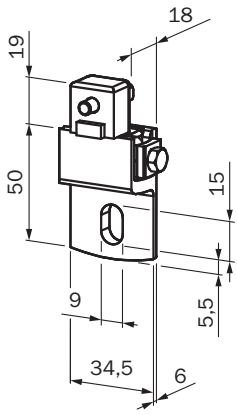

Maßzeichnung (Maße in mm)