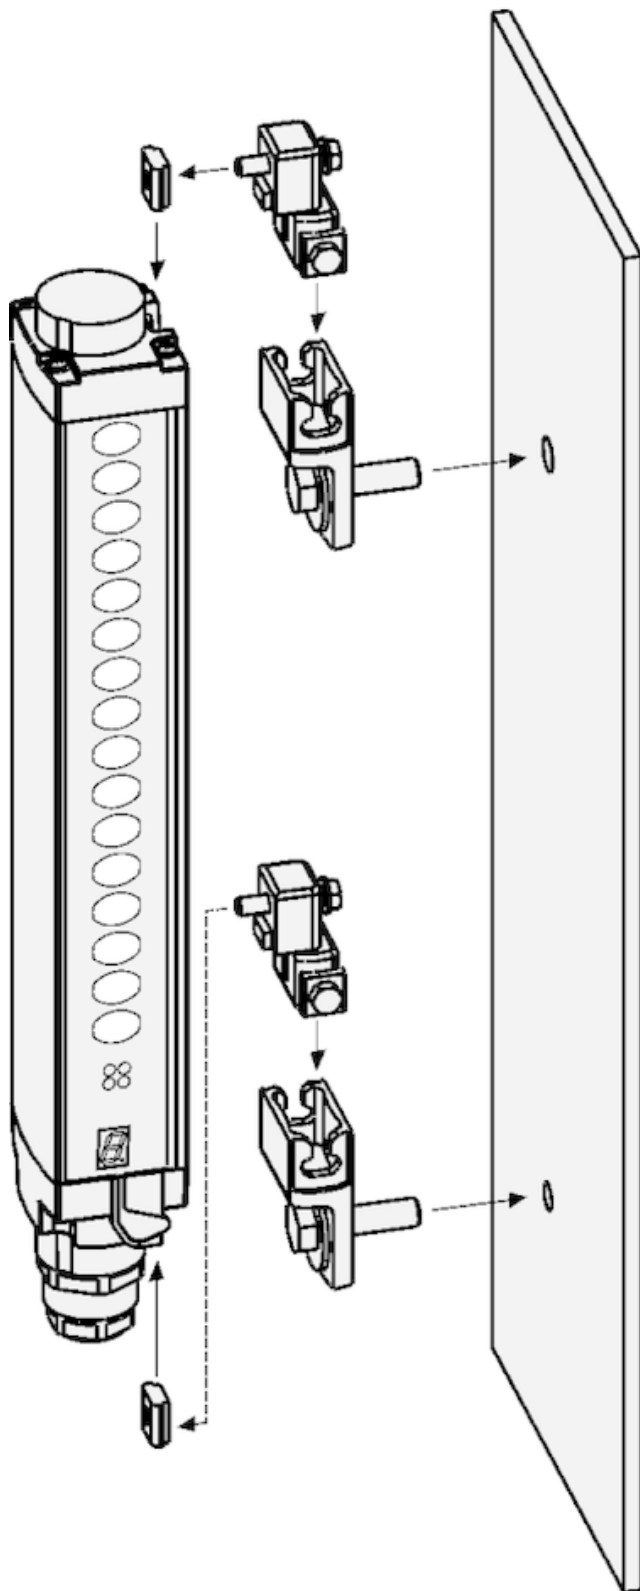

Explosionszeichnung