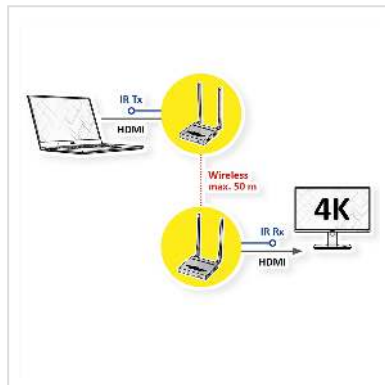

VALUE Wireless HDMI 4K A/V System, 50 m

Artikelnummer 14.99.3416
Hersteller VALUE
Hersteller-Art.-Nr. 14.99.3416

2160p

4K

Das VALUE Wireless HDMI Audio/Video System überträgt ein HDMI Signal kabellos von einer Videoquelle, wie z. B. von einem DVD-Player, PC/Laptop oder von einer Konsole an ein TV-Gerät, einen Beamer/Projektor oder Monitor - und das in einer Auflösung von bis zu 3840x1920 @60Hz und mit bis zu 50 m Reichweite!

Der Anschluss der Geräte erfolgt über HDMI. Die Antennen ermöglichen eine kabellose Übertragung des HDMI-Signals zwischen Sender und Empfänger über eine Entfernung von bis zu 50 Metern. Für die sichere Übertragung wird das HDMI Signal verschlüsselt.

- Überträgt ein HDMI Signal kabellos
- Antennen für Audio-/Videoübertragung bis 50m Entfernung zwischen Quell- und Anzeigegerät
- Geeignet für die Montage unter einer Tischplatte oder an der Wand, für höchste Flexibilität
- Stabiles Metallgehäuse in Schwarz
- Auflösung: Unterstützt 3840x1920 @60Hz
- 3D Unterstützung
- HDCP kompatibel

Technische Daten

Hersteller VALUE

Produktgruppe Video-Verlängerung

Produkttyp	HDMI-Verlängerung
Farbe	schwarz
Länge	50 m
Lieferumfang	Sender, Empfänger, 2 Netzteile, Bedienungsanleitung
Schnittstelle	HDMI
Max. Distanz	50 m
Eingänge Video	HDMI
Ausgang Video	HDMI
Max. Auflösung	3840 x 2160 @60Hz (4K, UHD-1)
Netzteil	Steckernetzteil
Leistung Netzteil	5V DC, 2A
Betriebstemperatur min.	-20 °C
Betriebstemperatur max.	60 °C
Höhe	20.6 mm
Breite	125 mm
Tiefe	115 mm
Gewicht	800 g