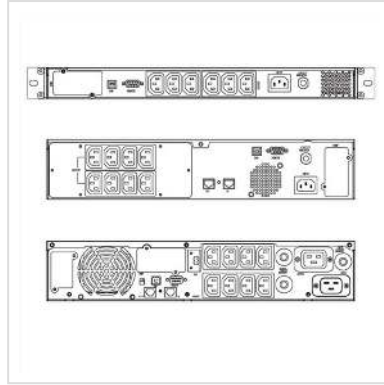

ROLINE LineSecure II 1000R - Line Interaktive USV, 19" Rackversion

Art.nr.	19.40.1128	roline Designed for Professionals
Fabrikant	ROLINE	
Art.nr. fabrikant	19401128	

De ROLINE UPS serie LineSecure werkt met Line Interactive technologie en wordt overall gebruikt waar een verstandige beveiliging moet worden gegarandeerd.

Technische specificaties

Producent	ROLINE
Produkt groep	UPS
Produkt type	UPS Line Interactive, Rackmount
Kleur	zwart
Leveringsomvang	UPS, software, kabelset (19" railkit niet inbegrepen)
Classificatie volgens IEC 62040-3	VI-SS-333
UPS Technologie	Line Interactive
Vermogensklasse	2000 ... 3000 VA
Spanningssterkte (VA/W)	1000 / 670
Bereik	95 %
Backup tijd	3 min
Backup tijd bij vol/half belast.	3 / 6 min
Afmeting (HxBxD)	84 x 483 x 430
Bouw type	Rackmount
Stroom (Ingang)	230V +- 15%
Stroom (Uitgang)	230V
Frequentie	50Hz
Aansluiting (Ingang)	IEC320 C14
Ausgänge	8
Aansluiting (Uitgang)	4 x IEC320 C13
Phasen Ein/Ausgang	230V/230V / 50Hz
Overspanningsbeveiliging	EMI,- RFI-Filter
Max. Aantal Looptijd uitbreidingseenheden	0
Looptijd uitbreidingseenheden	--
Slots tbv Adapterkaart	1
Inschuifslot tbv Adapterkaart	--