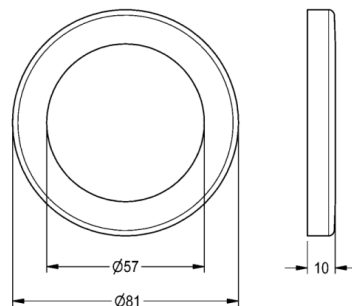

Schubrosette

MODELL-LINIE: AQUAMIX | ASSM2003 | 2000104809

Zubehör und Funktionsteile | Ersatzteile Duschen

Schubrosette mit O-Ring, verchromt, für AQUAMIX-Duscharmaturen

Technische Daten

Kundenspezifisch	nein
Füllmenge	1.00000
Mengeneinheit	Stück