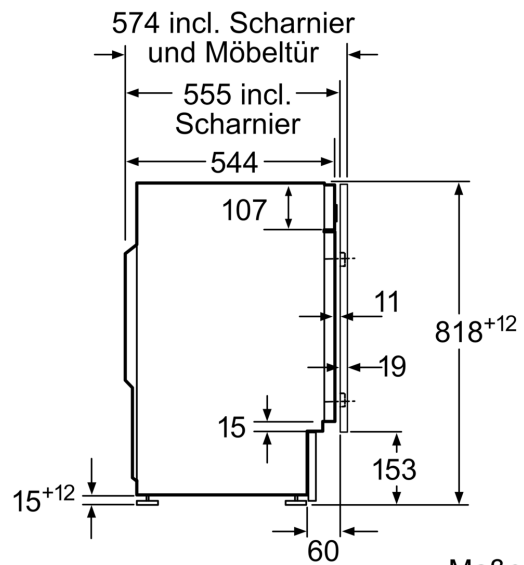

Technische Informationen

- verstellbare Sockelhöhe: 15 cm
- verstellbare Sockeltiefe: 6.5 cm
- Von vorne verstellbare hintere Gerätefüße

¹ Auf einer Energieeffizienzklassen-Skala von A bis G

² Energieverbrauch in kWh für 100 Waschzyklen (im Programm Eco 40-60)

EINBAU-WASCHMASCHINE, FRONTLADER, 8 KG,
1400 U/MIN.
W6441X1

Maße in mm

Maße in mm

Maße in mm

Einzelheit Z

Topfbohrung
min. 12 tief

Maße in mm