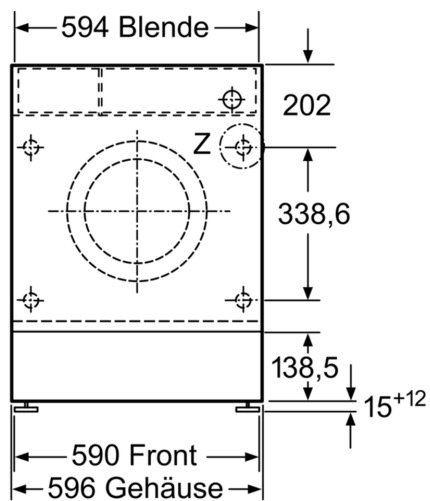

Technische Informationen

- verstellbare Sockelhöhe: 15 cm
- verstellbare Sockeltiefe: 6.5 cm
- Von vorne verstellbare hintere Gerätefüße

¹ Auf einer Energieeffizienzklassen-Skala von A bis G

² Energieverbrauch in kWh für 100 Waschzyklen (im Programm Eco 40-60)

EINBAU-WASCHMASCHINE, FRONTLADER, 8 KG,
1400 U/MIN.
W6441X1

Maße in mm

Maße in mm

Maße in mm

Einzelheit Z

Topfbohrung
min. 12 tief

Maße in mm