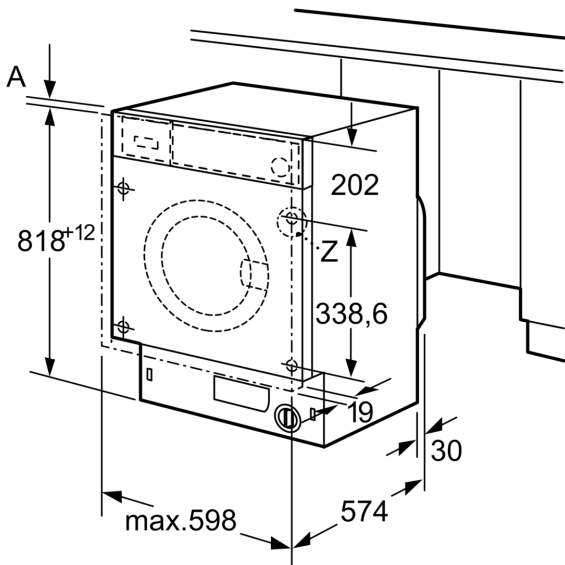

Technische Informationen

- verstellbare Sockelhöhe: 15 cm
- verstellbare Sockeltiefe: 6.5 cm
- Von vorne verstellbare hintere Gerätefüße

¹ Auf einer Energieeffizienzklassen-Skala von A bis G

² Energieverbrauch in kWh für 100 Waschzyklen (im Programm Eco 40-60)

EINBAU-WASCHMASCHINE, FRONTLADER, 8 KG,
1400 U/MIN.
W6441X1

Maße in mm

Maße in mm

Maße in mm

Einzelheit Z

Topfbohrung
min. 12 tief

Maße in mm