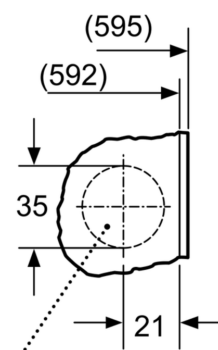

EINBAU-WASCHMASCHINE, FRONTLADER, 8 KG,
1400 U/MIN.
W6441X1

Maße in mm

Maße in mm

Maße in mm

Einzelheit Z

Topfbohrung
min. 12 tief

Maße in mm