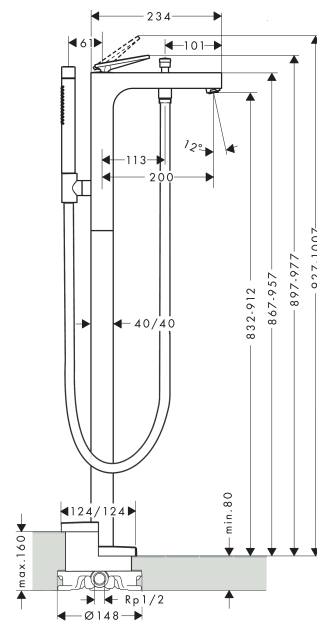

AXOR Citterio
Einhebel-Wannenmischer bodenstehend mit Hebelgriff - Rautenschliff
 Oberfläche: **Polished Black Chrome** Artikelnummer: **39471330**

Merkmale

- besteht aus: Einhebel-Wannenmischer bodenstehend, Stabhandbrause, Brauseschlauch, Brausehalter
- 2 Verbraucher
- Ausladung: 200 mm
- Strahlart Armatur: Normalstrahl
- Strahlart Handbrause: Rain, Mono
- maximale Durchflussmenge bei 3 bar: 20 l/min
- Durchfluss für Wanneneinlauf bei 3 bar: 20 l/min
- Durchfluss für Handbrause bei 3 bar: 13,5 l/min
- Keramikmischsystem
- Umsteller mit automatischer Rückstellung
- Eigensicher gegen Rückfließen, nach DIN EN 1717
- Anschlussgröße: DN15
- Anschlussart: Grundkörper
- Standmontage
- min. Betriebsdruck: 1 bar
- max. Betriebsdruck: 10 bar

Technologie

Produktabbildung

Maßzeichnung

AXOR Citterio
Einhebel-Wannenmischer bodenstehend mit Hebelgriff - Rautenschliff
 Oberfläche: **Polished Black Chrome** Artikelnummer: **39471330**

Durchflussdiagramm