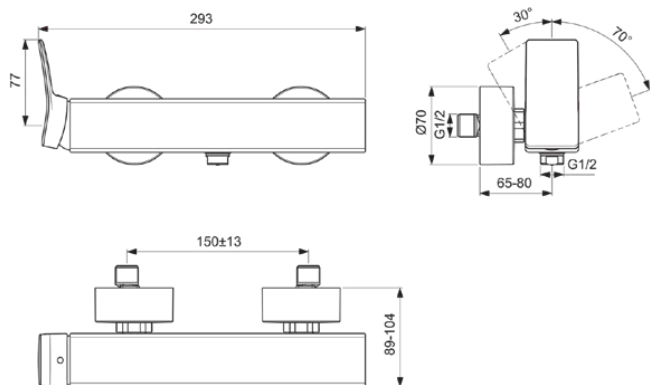

## BC761A5

CONCA | Brausearmatur AP 293x89x112 mm in magnetic grey, 20.0 l/min (3 bar) | Click-Technologie, EPD, FirmaFlow, PVD Technologie

### Allgemeine Informationen

Produktkategorie:	Brausearmaturen
Produktart:	Brausearmatur AP
Marke:	Ideal Standard
Kollektion:	CONCA
Designer:	Palomba Serafini Associati
Colour:	A5 - Magnetic Grey
Oberflächenveredelung:	satin
Maximale Höhe (mm):	112
Maximale Breite (mm):	293
Ausladung (mm):	89 - 104
Befestigungsart:	S-Anschluss
Nettogewicht (kg):	2.42
EAN Code:	3800861085737