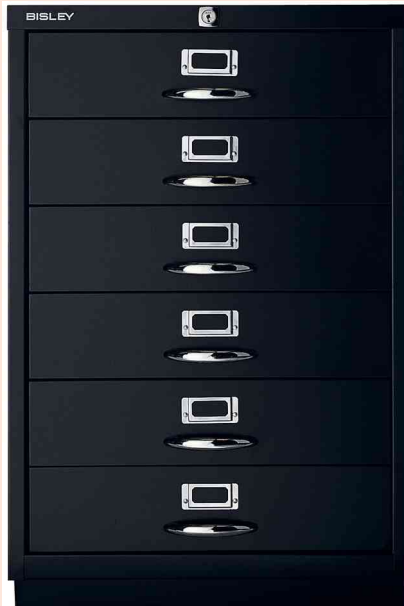

BISLEY

Schubladenschrank Serie F

- aus Stahl
- mit kugelgelagerten Laufschielen
- abschließbar
- leichter Schließvorgang
- mit Bügelgriff
- der abnehmbare Sockel kann durch einen Rollenuntersatz oder einen höhenverstellbaren Fuß ersetzt werden

Anwendungsbeispiele:

- speziell für die Aufbewahrung von DIN A4- und Foolscap-Unterlagen

Für wen geeignet:

- Büros
- Home-Office

Schubladenschrank Serie F, 6 Schübe schwarz

Symbolbild: Anwendungsbeispiel