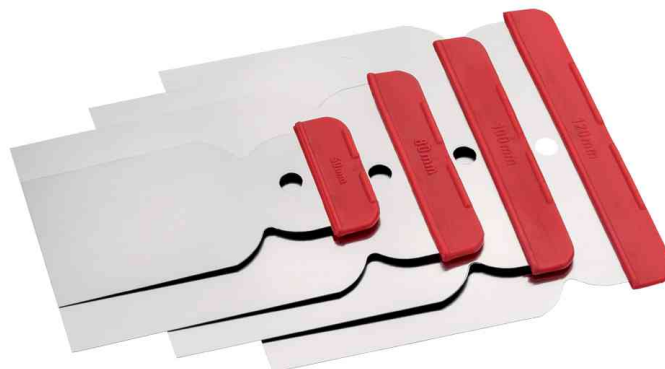

WESTEX**Japanspachtel-Satz Edelstahl**

- Flächenspachtel aus rostfreiem Edelstahl
- hochflexibles Blatt
- VE = 4 Stück, sortiert in den Größen 50, 80, 100 und 120 mm
- Abgabe nur in ganzen VE's

Anwendungsbeispiele:

- für Verfüll-/Ausbesserungsarbeiten mit Gips, Spachtel und Leichtputzen

Für wen geeignet:

- Maler & Lackierer
- Handwerker

Japanspachtel-Satz Edelstahl

Produkt	Ausführung	Hersteller- Nummer	Bestell- Nummer
Japanspachtel-Satz, 4-teilig	Edelstahl	308100000	6424216