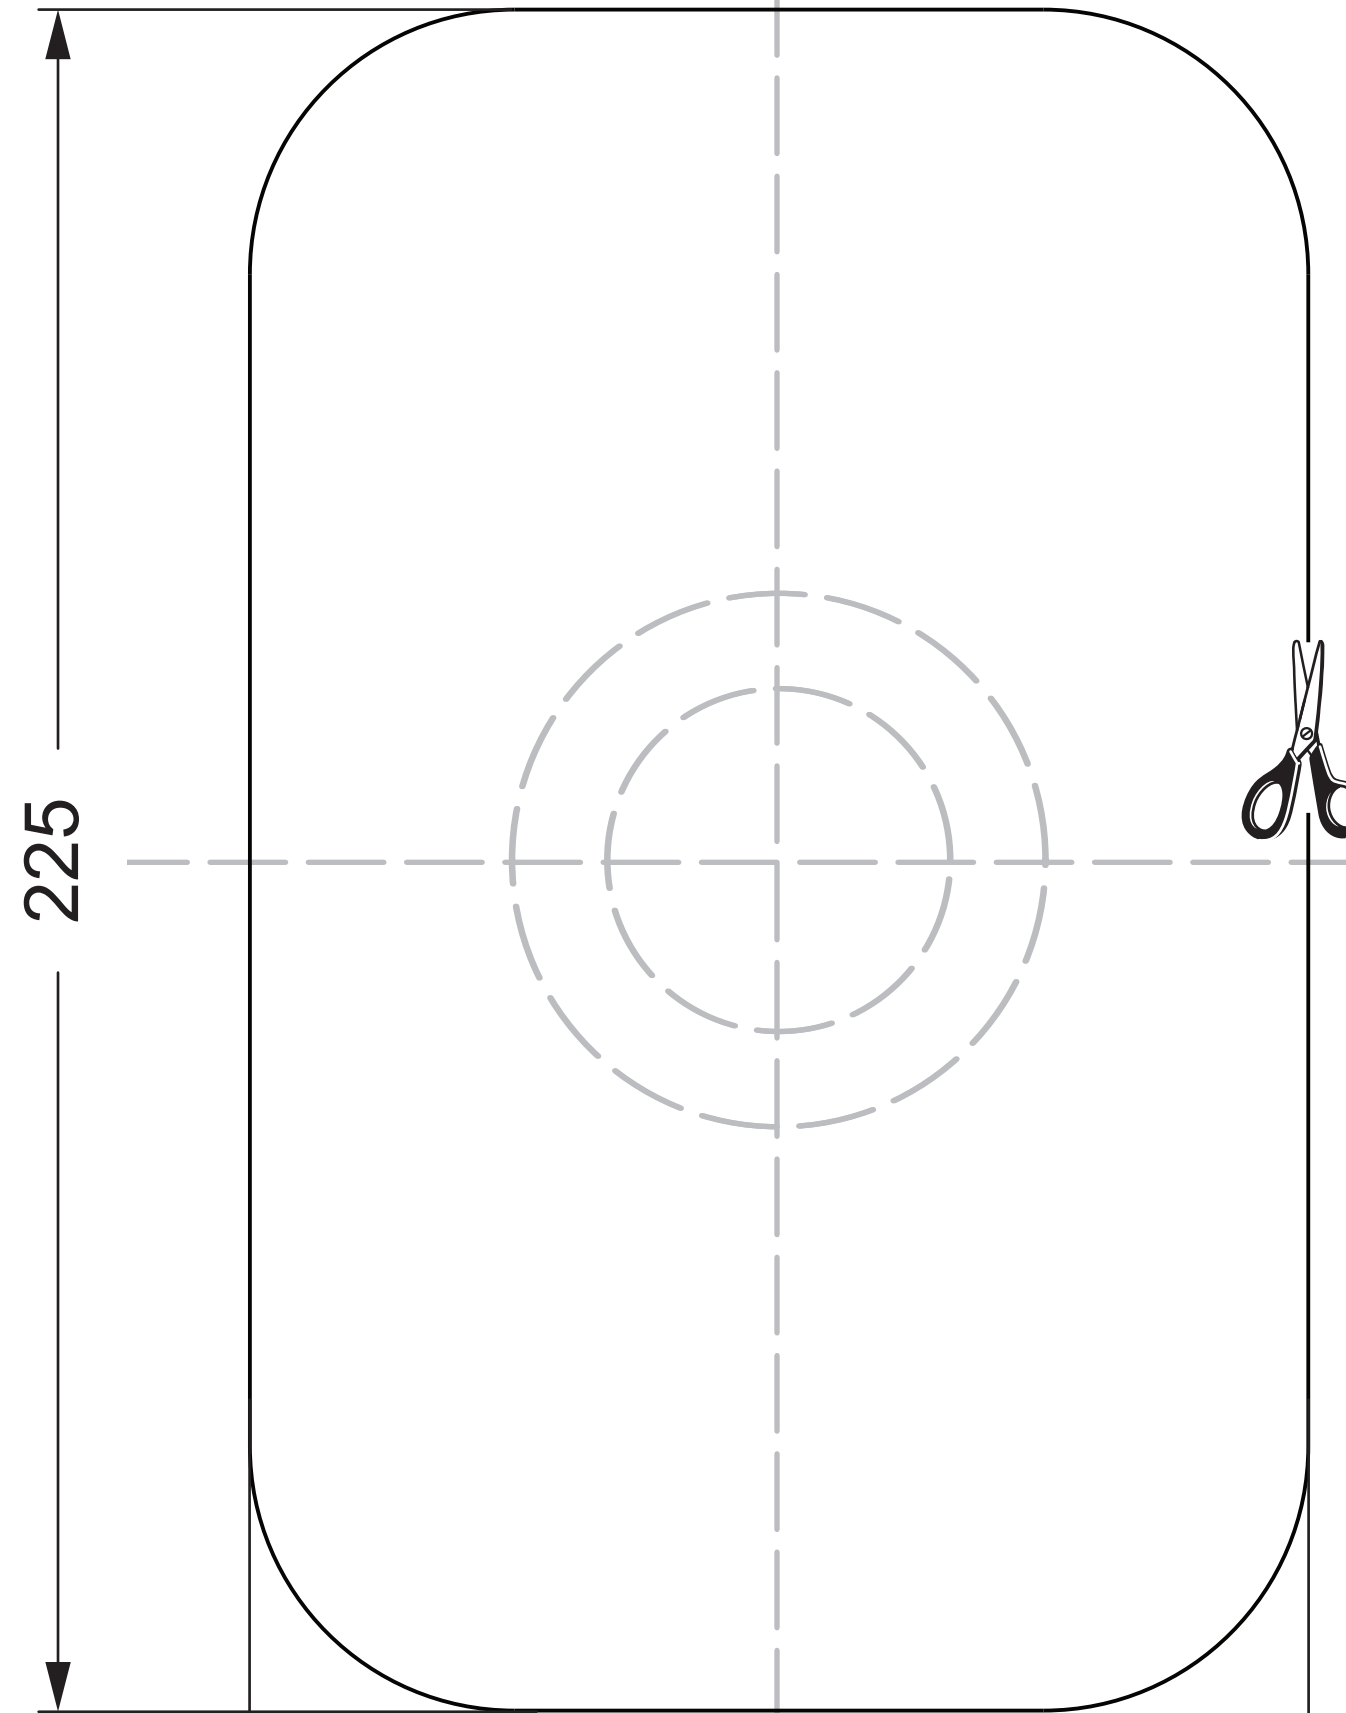

Ideal Standard

Ø10

225

140

293*

393**

D570967