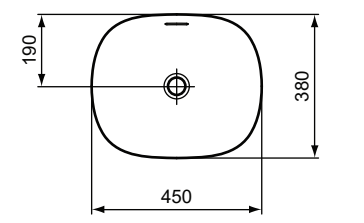

Ideal Standard

Ø10

225

140

293*

393**

D570967