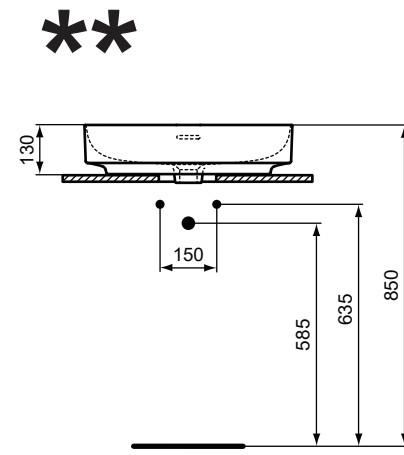

Ideal Standard

Ø10

225

140

293*

393**

D570967