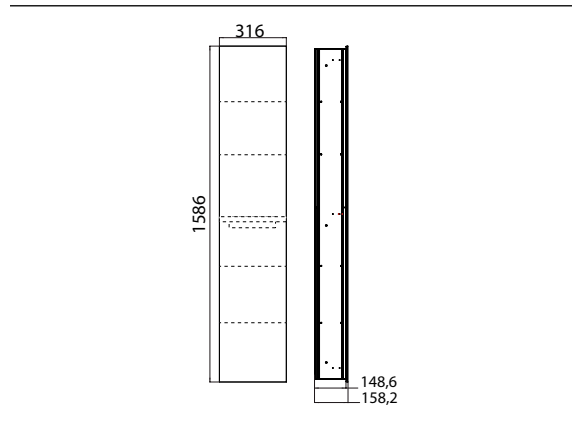

PRODUKTINFORMATION

Schrankmodul - Unterputzmodell optiwhite

Art.-Nr.9722 274 13

großes Stauraumfach mit 4 Glasablagen, Türkontaktschalter und LED-Beleuchtung