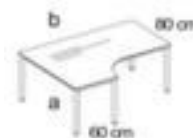

Nowy Styl bureau à retour à hauteur réglable E10

hauteur x largeur x profondeur 720 - 840 x 1800 x 1600 mm, creux à gauche, piètement 4 pieds en acier chromé, tube rond

NowyStyl

Numéro d'article: 147892

Nowy Styl Bureau à retour E10

bureau à retour à hauteur réglable

- hauteur x largeur x profondeur 720 - 840 x 1800 x 1600 mm
- épaisseur de panneau 25 mm
- creux à gauche
- bord avec bande de chant en ABS antichoc
- piètement 4 pieds en acier chromé
- tube rond

Détails techniques

type de meuble	table	Profondeur de montage additionne	600-800 mm
type de table	bureau	matériau de plaque	bois
élément de table	élément de base	surface de plaque	a. revêt. mélaminé
hauteur	720-840 mm	couleur de la plaque	différentes finitions au choix
largeur	1800 mm	bord de panneau	bandes de chant en ABS
profondeur	1600 mm	matériau de châssis	acier
épaisseur de panneau	25 mm	surface de châssis	chromé
forme de panneau	forme libre	hauteur réglable	oui