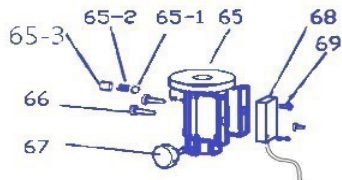

KSBA 08.2022

TISCHBOHRMASCHINE PERCEUSE D'ÉTABLI

Art. Nr.659450 BM-22

No.	Beschreibung D	Description F	Spezifikation/Spécification	Art.	st./pce.	
1	Standfuss	Base		409603	1	
2	Sockelflansch	Flasque		*	1	
3	U-Scheibe	Rondelle à resort	6.4mm	*	4	
4	Schraube	Vis	M8x25	*	4	
5	Standrohr	Colonne		609602	1	
6	Zahnstange	Crémaillère		660269	1	
7	Drehgriff	Poignée compl.	M10	Set.1	659864	1
8	Mutter	Ecrou	M10	Set.1	659864	1
9	Kurbel	Levier	Ø12mm	Set.1	659864	1
10	Madenschraube	Vis sans tête	M6x8mm	Set.1	659864	1
11	Klemmgriff	Levier	M12		219603	1
12	Welle	Arbre		*	1	
13	Schraube	Vis	M6x12	*	1	
14	Klemmring	Collier	Ø73mm		659820	1
15	Skalenring	Vernier			660162	1
16	Niete	Rivet			660162	1
17	Stift	Goupille		*	1	
18	Griffknopf	Poignée	M10		214800	3
19	Griffstange	Levier	M10		383531	3
20	Sternknopf	Flasque		*	1	
21	Vorschubwelle	Moyeu		*	1	
22	Skala	Réglette			660162	1
23	Madenschraube	Vis	M8x12	*	1	
24	Rändelschraube	Molette	M8x15mm		660162	1
25	Madenschraube	Vis	M8x12	*	1	
26	Rändelschraube	Vis	M8x15	*	1	
27	Netzkabel	Câble d'alimentation		*	1	
28	Feder	Ressort	Ø8mm	*	1	
29	Stift	Goupille	Ø8mm	*	1	
31	Mutter	Ecrou	M8	*	4	
32	Lüfterflügel	Ventilateur		*	1	
34	Stopfbüchse	Couvercle moteur		*	1	
35	Kabel	Boîte à étoupe	230V		383488	1
36	Schraube	Câble	M5x10	*	1	