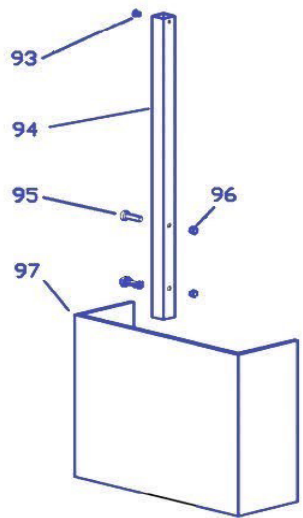

KSBA 08.2022

TISCHBOHRMASCHINE PERCEUSE D'ÉTABLI

Art. Nr.659450 BM-22

No.	Beschreibung D	Description F	Spezifikation/Spécification	Art.	st./pce.	
1	Standfuss	Base		409603	1	
2	Sockelflansch	Flasque		*	1	
3	U-Scheibe	Rondelle à resort	6.4mm	*	4	
4	Schraube	Vis	M8x25	*	4	
5	Standrohr	Colonne		609602	1	
6	Zahnstange	Crémaillère		660269	1	
7	Drehgriff	Poignée compl.	M10	Set.1	659864	1
8	Mutter	Ecrou	M10	Set.1	659864	1
9	Kurbel	Levier	Ø12mm	Set.1	659864	1
10	Madenschraube	Vis sans tête	M6x8mm	Set.1	659864	1
11	Klemmgriff	Levier	M12		219603	1
12	Welle	Arbre		*	1	
13	Schraube	Vis	M6x12	*	1	
14	Klemmring	Collier	Ø73mm		659820	1
15	Skalenring	Vernier			660162	1
16	Niete	Rivet			660162	1
17	Stift	Goupille		*	1	
18	Griffknopf	Poignée	M10		214800	3
19	Griffstange	Levier	M10		383531	3
20	Sternknopf	Flasque		*	1	
21	Vorschubwelle	Moyeu		*	1	
22	Skala	Réglette			660162	1
23	Madenschraube	Vis	M8x12	*	1	
24	Rändelschraube	Molette	M8x15mm		660162	1
25	Madenschraube	Vis	M8x12	*	1	
26	Rändelschraube	Vis	M8x15	*	1	
27	Netzkabel	Câble d'alimentation		*	1	
28	Feder	Ressort	Ø8mm	*	1	
29	Stift	Goupille	Ø8mm	*	1	
31	Mutter	Ecrou	M8	*	4	
32	Lüfterflügel	Ventilateur		*	1	
34	Stopfbüchse	Couvercle moteur		*	1	
35	Kabel	Boîte à étoupe	230V		383488	1
36	Schraube	Câble	M5x10	*	1	