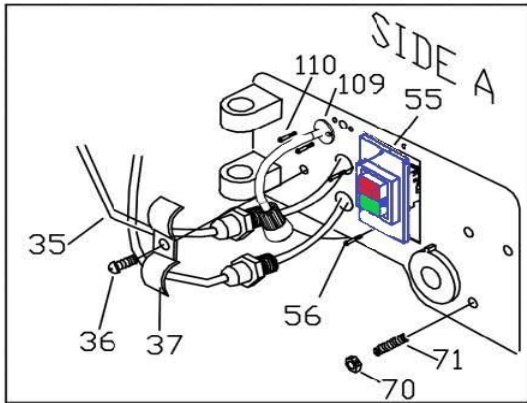

No.	Beschreibung D	Description F	Spezifikation/Spécification	Art.	st./pce.	
1	Standfuss	Base		409603	1	
2	Sockelflansch	Flasque		*	1	
3	U-Scheibe	Rondelle à resort	6.4mm	*	4	
4	Schraube	Vis	M8x25	*	4	
5	Standrohr	Colonne		609602	1	
6	Zahnstange	Crémaillère		660269	1	
7	Drehgriff	Poignée compl.	M10	Set.1	659864	1
8	Mutter	Ecrou	M10	Set.1	659864	1
9	Kurbel	Levier	Ø12mm	Set.1	659864	1
10	Madenschraube	Vis sans tête	M6x8mm	Set.1	659864	1
11	Klemmgriff	Levier	M12		219603	1
12	Welle	Arbre		*	1	
13	Schraube	Vis	M6x12	*	1	
14	Klemmring	Collier	Ø73mm		659820	1
15	Skalenring	Vernier			660162	1
16	Niete	Rivet			660162	1
17	Stift	Goupille		*	1	
18	Griffknopf	Poignée	M10		214800	3
19	Griffstange	Levier	M10		383531	3
20	Sternknopf	Flasque		*	1	
21	Vorschubwelle	Moyeu		*	1	
22	Skala	Réglette			660162	1
23	Madenschraube	Vis	M8x12	*	1	
24	Rändelschraube	Molette	M8x15mm		660162	1
25	Madenschraube	Vis	M8x12	*	1	
26	Rändelschraube	Vis	M8x15	*	1	
27	Netzkabel	Câble d'alimentation		*	1	
28	Feder	Ressort	Ø8mm	*	1	
29	Stift	Goupille	Ø8mm	*	1	
31	Mutter	Ecrou	M8	*	4	
32	Lüfterflügel	Ventilateur		*	1	
34	Stopfbüchse	Couvercle moteur		*	1	
35	Kabel	Boîte à étoupe	230V		383488	1
36	Schraube	Câble	M5x10	*	1