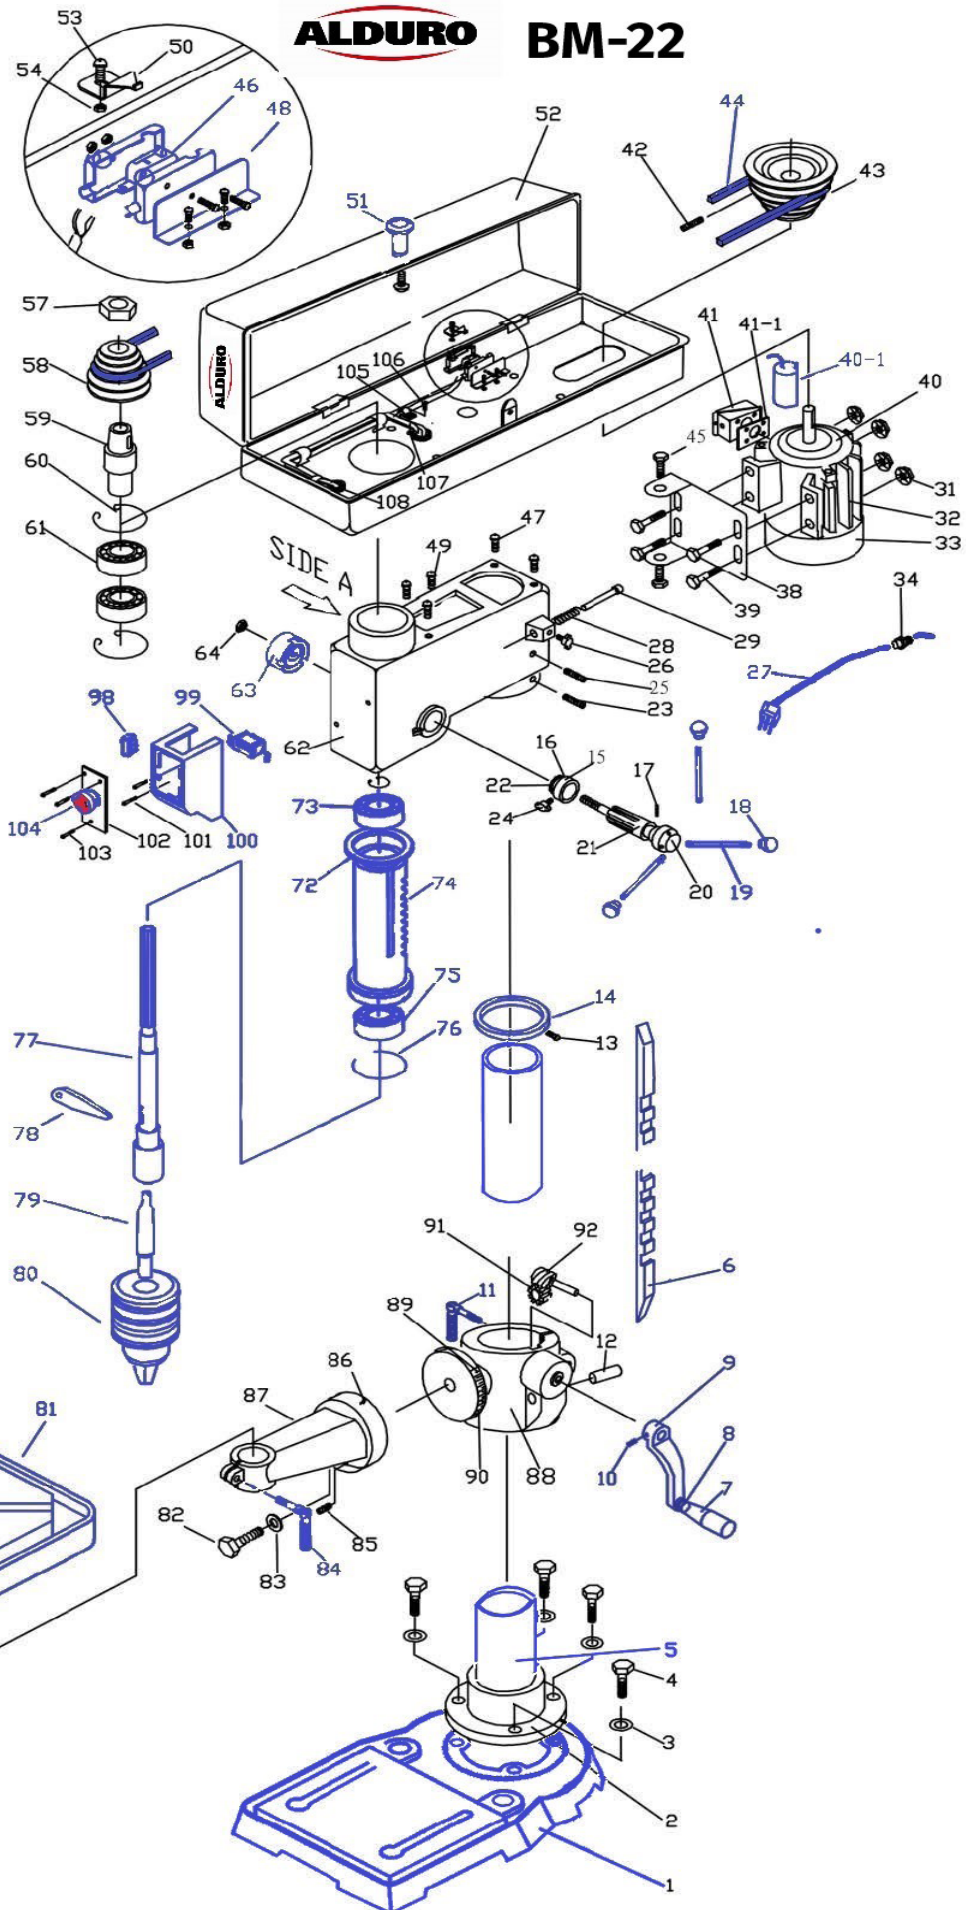

KSBA 08.2022

TISCHBOHRMASCHINE PERCEUSE D'ÉTABLI

Art. Nr.659450 BM-22

No.	Beschreibung D	Description F	Spezifikation/Spécification	Art.	st./pce.	
1	Standfuss	Base		409603	1	
2	Sockelflansch	Flasque		*	1	
3	U-Scheibe	Rondelle à resort	6.4mm	*	4	
4	Schraube	Vis	M8x25	*	4	
5	Standrohr	Colonne		609602	1	
6	Zahnstange	Crémaillère		660269	1	
7	Drehgriff	Poignée compl.	M10	Set.1	659864	1
8	Mutter	Ecrou	M10	Set.1	659864	1
9	Kurbel	Levier	Ø12mm	Set.1	659864	1
10	Madenschraube	Vis sans tête	M6x8mm	Set.1	659864	1
11	Klemmgriff	Levier	M12		219603	1
12	Welle	Arbre		*	1	
13	Schraube	Vis	M6x12	*	1	
14	Klemmring	Collier	Ø73mm		659820	1
15	Skalenring	Vernier			660162	1
16	Niete	Rivet			660162	1
17	Stift	Goupille		*	1	
18	Griffknopf	Poignée	M10		214800	3
19	Griffstange	Levier	M10		383531	3
20	Sternknopf	Flasque		*	1	
21	Vorschubwelle	Moyeu		*	1	
22	Skala	Réglette			660162	1
23	Madenschraube	Vis	M8x12	*	1	
24	Rändelschraube	Molette	M8x15mm		660162	1
25	Madenschraube	Vis	M8x12	*	1	
26	Rändelschraube	Vis	M8x15	*	1	
27	Netzkabel	Câble d'alimentation		*	1	
28	Feder	Ressort	Ø8mm	*	1	
29	Stift	Goupille	Ø8mm	*	1	
31	Mutter	Ecrou	M8	*	4	
32	Lüfterflügel	Ventilateur		*	1	
34	Stopfbüchse	Couvercle moteur		*	1	
35	Kabel	Boîte à étoupe	230V		383488	1
36	Schraube	Câble	M5x10	*	1	