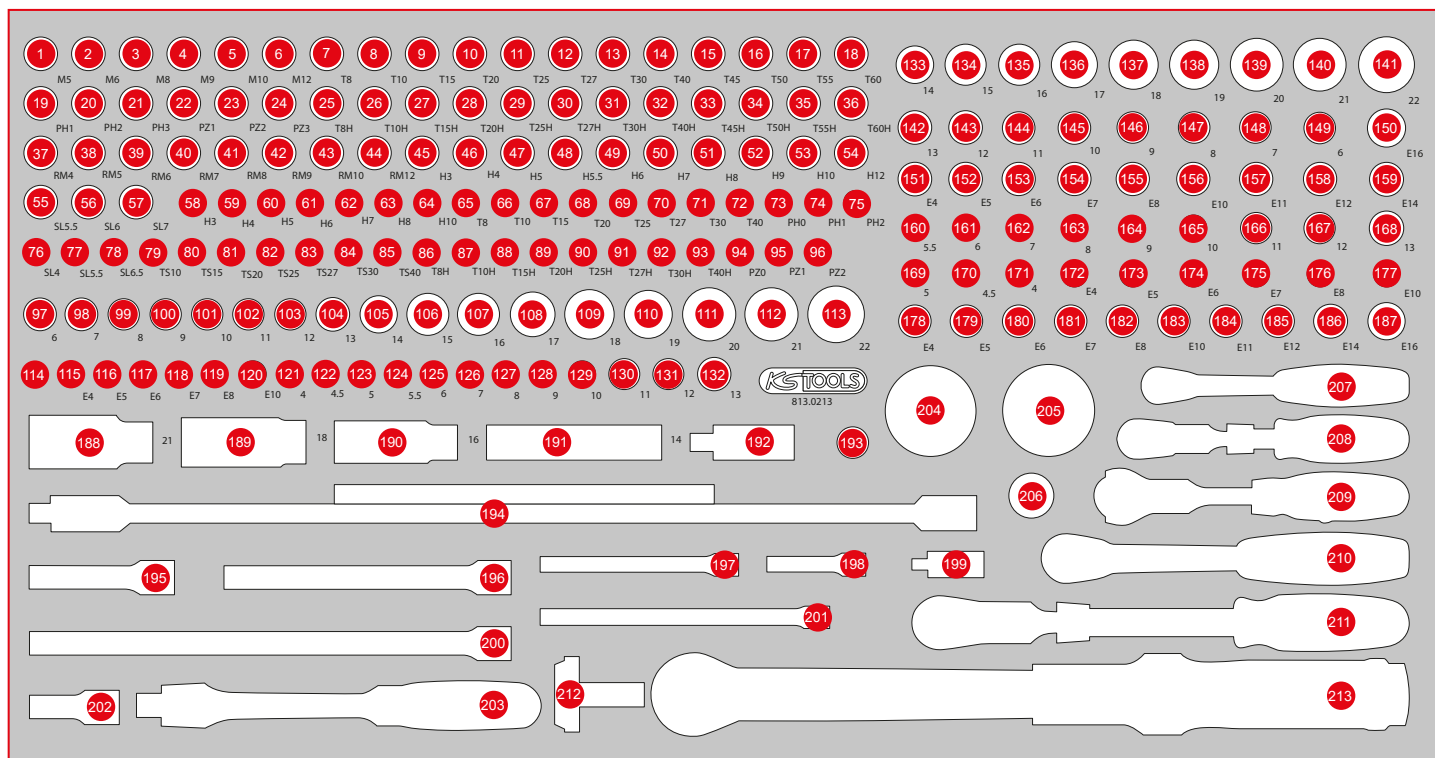

L 1/4" + 3/8" Steckschlüssel-Satz

Pos.	Code	Bezeichnung	Teilligkeit	Pos.	Code	Bezeichnung	Teilligkeit	Pos.	Code	Bezeichnung	Teilligkeit
1	911.3915	3/8" Bit-Stecknuss XZN, M5	1	34	911.3968	3/8" Bit-Stecknuss Torx mit Stirnlochbohrung, TB50	1	71	911.1446	1/4" Bit-Stecknuss Torx, T30	1
2	911.3916	3/8" Bit-Stecknuss XZN, M6	1	35	911.3969	3/8" Bit-Stecknuss Torx mit Stirnlochbohrung, TB55	1	72	911.1447	1/4" Bit-Stecknuss Torx, T40	1
3	911.3917	3/8" Bit-Stecknuss XZN, M8	1	36	911.3970	3/8" Bit-Stecknuss Torx mit Stirnlochbohrung, TB60	1	73	911.1482	1/4" Bit-Stecknuss, PH0	1
4	917.3901	3/8" Bit-Stecknuss XZN, M9	1	37	917.3921	3/8" RIBE® Bit-Stecknuss, M4	1	74	911.1415	1/4" Bit-Stecknuss, PH1	1
5	911.3920	3/8" Bit-Stecknuss XZN, M10	1	38	917.3922	3/8" RIBE® Bit-Stecknuss, M5	1	75	911.1418	1/4" Bit-Stecknuss, PH2	1
6	917.3903	3/8" Bit-Stecknuss XZN, M12	1	39	917.3923	3/8" RIBE® Bit-Stecknuss, M6	1	76	911.1418	1/4" Bit-Stecknuss Schlitz, 4 mm	1
7	911.3934	3/8" Bit-Stecknuss Torx, T8	1	40	917.3924	3/8" RIBE® Bit-Stecknuss, M7	1	77	911.1419	1/4" Bit-Stecknuss Schlitz, 5,5 mm	1
8	911.3887	3/8" Bit-Stecknuss Torx, T10	1	41	917.3925	3/8" RIBE® Bit-Stecknuss, M8	1	78	917.1421	1/4" Bit-Stecknuss Schlitz, 6,5 mm	1
9	911.3869	3/8" Bit-Stecknuss Torx, T15	1	42	917.3926	3/8" RIBE® Bit-Stecknuss, M9	1	79	911.1701	1/4" Bit-Stecknuss, Fünfstern mit Stirnlochbohrung, TS10	1
10	911.3870	3/8" Bit-Stecknuss Torx, T20	1	43	917.3927	3/8" RIBE® Bit-Stecknuss, M10	1	80	911.1702	1/4" Bit-Stecknuss, Fünfstern mit Stirnlochbohrung, TS15	1
11	911.3871	3/8" Bit-Stecknuss Torx, T25	1	44	917.3928	3/8" RIBE® Bit-Stecknuss, M12	1	81	911.1703	1/4" Bit-Stecknuss, Fünfstern mit Stirnlochbohrung, TS20	1
12	911.3872	3/8" Bit-Stecknuss Torx, T27	1	45	911.3863	3/8" Bit-Stecknuss Innensechskant, 3 mm	1	82	911.1704	1/4" Bit-Stecknuss, Fünfstern mit Stirnlochbohrung, TS25	1
13	911.3873	3/8" Bit-Stecknuss Torx, T30	1	46	911.3864	3/8" Bit-Stecknuss Innensechskant, 4 mm	1	83	911.1705	1/4" Bit-Stecknuss, Fünfstern mit Stirnlochbohrung, TS27	1
14	911.3874	3/8" Bit-Stecknuss Torx, T40	1	47	911.3865	3/8" Bit-Stecknuss Innensechskant, 5 mm	1	84	911.1706	1/4" Bit-Stecknuss, Fünfstern mit Stirnlochbohrung, TS30	1
15	911.3885	3/8" Bit-Stecknuss Torx, T45	1	48	911.3866	3/8" Bit-Stecknuss Innensechskant, 6 mm	1	85	911.1707	1/4" Bit-Stecknuss, Fünfstern mit Stirnlochbohrung, TS40	1
16	911.3884	3/8" Bit-Stecknuss Torx, T50	1	49	911.3867	3/8" Bit-Stecknuss Innensechskant, 7 mm	1	86	911.1461	1/4" Bit-Stecknuss Torx mit Stirnlochbohrung, TB8	1
17	911.3888	3/8" Bit-Stecknuss Torx, T55	1	50	911.3868	3/8" Bit-Stecknuss Innensechskant, 8 mm	1	87	911.1462	1/4" Bit-Stecknuss Torx mit Stirnlochbohrung, TB10	1
18	911.3889	3/8" Bit-Stecknuss Torx, T60	1	51	917.3969	3/8" Bit-Stecknuss Innensechskant, 9 mm	1	88	911.1463	1/4" Bit-Stecknuss Torx mit Stirnlochbohrung, TB15	1
19	911.3875	3/8" Bit-Stecknuss, PH1	1	52	917.3857	3/8" Bit-Stecknuss Innensechskant, 10 mm	1	89	911.1464	1/4" Bit-Stecknuss Torx mit Stirnlochbohrung, TB20	1
20	911.3876	3/8" Bit-Stecknuss, PH2	1	53	911.3862	3/8" Bit-Stecknuss Innensechskant, 12 mm	1	90	911.1465	1/4" Bit-Stecknuss Torx mit Stirnlochbohrung, TB25	1
21	911.3877	3/8" Bit-Stecknuss, PH3	1	54	911.3878	3/8" Bit-Stecknuss Schlitz, 5,5 mm	1	91	911.1466	1/4" Bit-Stecknuss Torx mit Stirnlochbohrung, TB27	1
22	911.3881	3/8" Bit-Stecknuss, PZ1	1	55	911.3943	3/8" Bit-Schlitz-Stecknuss 6 mm	1	92	911.1467	1/4" Bit-Stecknuss Torx mit Stirnlochbohrung, TB30	1
23	911.3882	3/8" Bit-Stecknuss, PZ2	1	56	911.3944	3/8" Bit-Schlitz-Stecknuss 7 mm	1	93	911.1468	1/4" Bit-Stecknuss Torx mit Stirnlochbohrung, TB40	1
24	911.3883	3/8" Bit-Stecknuss, PZ3	1	57	911.3944	3/8" Bit-Schlitz-Stecknuss 7 mm	1	94	911.1483	1/4" Bit-Stecknuss, PZ0	1
25	917.3929	3/8" Bit-Stecknuss Torx mit Stirnlochbohrung, TB8	1	58	911.1436	1/4" Bit-Stecknuss Innensechskant, 3 mm	1	95	911.1401	1/4" Bit-Stecknuss, PZ1	1
26	911.3960	3/8" Bit-Stecknuss Torx mit Stirnlochbohrung, TB10	1	59	911.1437	1/4" Bit-Stecknuss Innensechskant, 4 mm	1	96	911.1402	1/4" Bit-Stecknuss, PZ2	1
27	911.3961	3/8" Bit-Stecknuss Torx mit Stirnlochbohrung, TB15	1	60	911.1438	1/4" Bit-Stecknuss Innensechskant, 5 mm	1	97	917.3806	3/8" Sechskant-Stecknuss, 6 mm	1
28	911.3962	3/8" Bit-Stecknuss Torx mit Stirnlochbohrung, TB20	1	61	911.1439	1/4" Bit-Stecknuss Innensechskant, 6 mm	1	98	917.3807	3/8" Sechskant-Stecknuss, 7 mm	1
29	911.3963	3/8" Bit-Stecknuss Torx mit Stirnlochbohrung, TB25	1	62	911.1440	1/4" Bit-Stecknuss Innensechskant, 7 mm	1	99	917.3808	3/8" Sechskant-Stecknuss, 8 mm	1
30	911.3964	3/8" Bit-Stecknuss Torx mit Stirnlochbohrung, TB27	1	63	911.1441	1/4" Bit-Stecknuss Innensechskant, 8 mm	1				
31	911.3965	3/8" Bit-Stecknuss Torx mit Stirnlochbohrung, TB30	1	64	917.1452	1/4" Bit-Stecknuss Innensechskant, 10 mm	1				
32	911.3966	3/8" Bit-Stecknuss Torx mit Stirnlochbohrung, TB40	1	65	911.1448	1/4" Bit-Stecknuss Torx, T8	1				
33	911.3967	3/8" Bit-Stecknuss Torx mit Stirnlochbohrung, TB45	1	66	911.1442	1/4" Bit-Stecknuss Torx, T10	1				
				67	911.1443	1/4" Bit-Stecknuss Torx, T15	1				
				68	911.1444	1/4" Bit-Stecknuss Torx, T20	1				
				69	911.1445	1/4" Bit-Stecknuss Torx, T25	1				
				70	911.1449	1/4" Bit-Stecknuss Torx, T27	1				