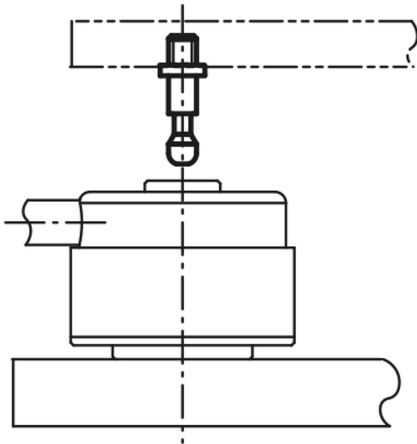

## Spannschrauben (Heavy)

### Artikelbeschreibung/Produktabbildungen

### Beschreibung

**Werkstoff:**  
Vergütungsstahl.

**Ausführung:**  
vergütet und brüniert.

**Spannschrauben (Heavy)**

Zeichnungen

Artikelübersicht

**Spannschrauben (Heavy)**

Bestellnummer	A	B	C	D	E	F	G	H	J	K	Passend zu
<b>K0911.1412013</b>	12	M12	13	20	38	2	21,5	6,5	10	4	K0911.506501
<b>K0911.1416017</b>	12	M16	17	20	38	2	21,5	6,5	10	4	K0911.506501
<b>K0911.1516017</b>	16	M16	17	25	48	2,5	28	9,5	13	5	K0911.638001
<b>K0911.1520021</b>	16	M20	21	25	48	2,5	28	9,5	13	5	K0911.638001