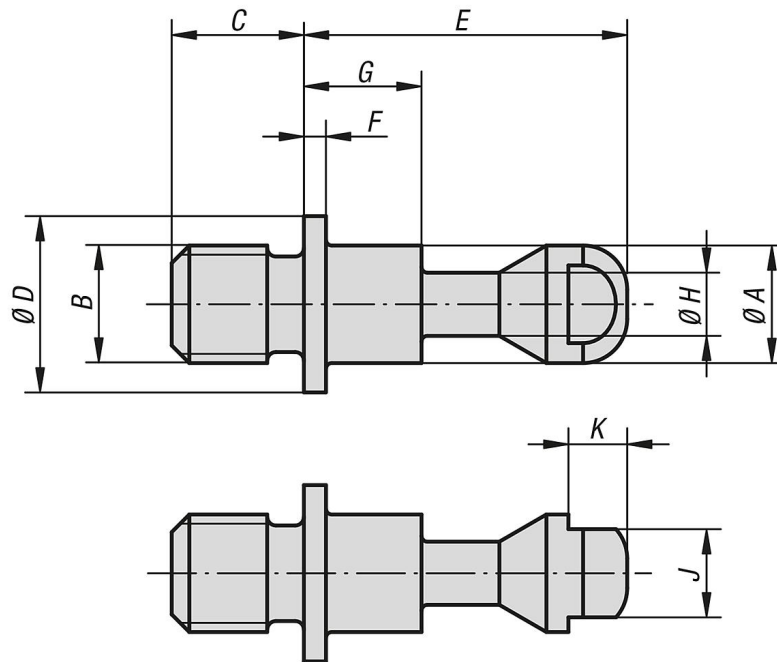

### Beschreibung

**Werkstoff:**  
Vergütungsstahl.

**Ausführung:**  
vergütet und brüniert.

**Spannschrauben (Heavy)**

Zeichnungen

Artikelübersicht

**Spannschrauben (Heavy)**

Bestellnummer	A	B	C	D	E	F	G	H	J	K	Passend zu
<b>K0911.1412013</b>	12	M12	13	20	38	2	21,5	6,5	10	4	K0911.506501
<b>K0911.1416017</b>	12	M16	17	20	38	2	21,5	6,5	10	4	K0911.506501
<b>K0911.1516017</b>	16	M16	17	25	48	2,5	28	9,5	13	5	K0911.638001
<b>K0911.1520021</b>	16	M20	21	25	48	2,5	28	9,5	13	5	K0911.638001