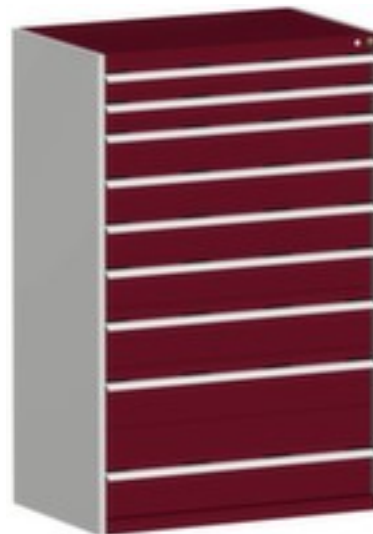

## **bott** **ladekast** **cubio**

hoogte x breedte x diepte 1600 x 1050 x 750 mm, 9 lade(n), met lade voor normale belastingen, afsluitbaar met 5-punts sluitsysteem, romp met slag- en krasvaste poedercoating in RAL7035 lichtgrijs, front met slag- en krasvaste poedercoating in RAL3004 purperrood

## **bott Ladekast cubio**

### **Stationair**

ladekast

- hoogte x breedte x diepte 1600 x 1050 x 750 mm
- 9 lade(n)
- laden hoogte 2x100 mm/4x150 mm/2x200 mm/1x300 mm
- constructie van plaatstaal
- met greeplijst
- draagvermogen per lade 75 kg
- met lade voor normale belastingen
- laden kogelgelagerd, uittrekbaar legbord 100 %
- met uittrekblokkade
- afsluitbaar met 5-punts sluitsysteem
- romp met slag- en krasvaste poedercoating in RAL7035 lichtgrijs
- front met slag- en krasvaste poedercoating in RAL3004 purperrood

## Technische details

meubeltype	kast	uittrekrail lade	kogelgelagerd
type kast	ladekast	uittrekbare lade	100 %
materiaal	plaatstaal	kleur romp	lichtgrijs // RAL7035
hoogte	1600 mm	kleur voorkant	purperrood // RAL3004
breedte	1050 mm	oppervlak romp	m. poedercoating
diepte	750 mm	oppervlak front	m. poedercoating
kast uitrusting	lades	uittrekblokkering	uittrekblokkade
laden aantal	9 stuks	soort uittrekking	lade voor normale belastingen
laden aantal x hoogte	2x100 mm/4x150 mm/2x200 mm/1x300 mm	afsluitbaar	ja
fronthoogte 100 mm	2 stuks	sluitsysteem	5-punts sluitsysteem
fronthoogte 150 mm	4 stuks	scheidingswand	nee
fronthoogte 200 mm	2 stuks	greep	greeplijst
fronthoogte 300 mm	1 stuks	verrijdbaar	nee
draagvermogen lade	75 kg	gewicht	205,5 kg