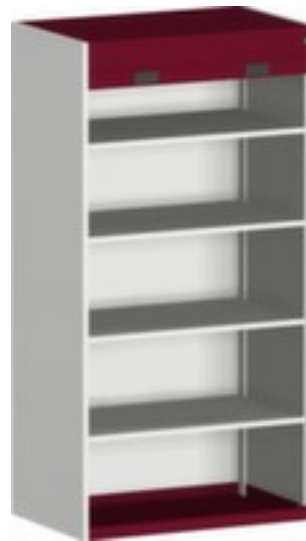

bott **roldeurkast** cubio

hoogte x breedte x diepte 2000 x 1050 x 650 mm, 4 niveaus met Stalen bodem, afsluitbaar met cilinderslot, romp met slag- en krasvaste poedercoating in RAL7035 lichtgrijs, front met slag- en krasvaste poedercoating in RAL3004 purperrood

Artikelnummer: 125869

bott **Systeemkast met rolluiken** cubio

roldeurkast

- hoogte x breedte x diepte 2000 x 1050 x 650 mm
- stalen/kunststof constructie
- gelaste plaatstaalconstructie
- roldeur
- 4 niveaus met Stalen bodem
- draagvermogen per niveau 160 kg
- uitrusting: legborden
- met verzonken greep
- afsluitbaar met cilinderslot
- romp met slag- en krasvaste poedercoating in RAL7035 lichtgrijs
- front met slag- en krasvaste poedercoating in RAL3004 purperrood
- niveaus met corrosiebeschermende zinklaag

Technische details

meubeltype	kast	kleur voorkant	purperrood // RAL3004
type kast	werkplaatskast	oppervlak romp	m. poedercoating
type deur	roldeur	oppervlak front	m. poedercoating
hoogte	2000 mm	sluitsysteem	cilinderslot
breedte	1050 mm	materiaal	plaatstaal
diepte	650 mm	oppervlak legbord	verzinkt
kast uitrusting	legborden	scheidingswand	nee
legborden / schappen aantal	4 stuks	afsluitbaar	ja
legbord-/niveautype	Stalen bodem	greep	verzonken greep
draagvermogen legbord	160 kg	verrijdbaar	nee
elektrisch geleidend	nee	gewicht	123,2 kg
kleur romp	lichtgrijs // RAL7035		