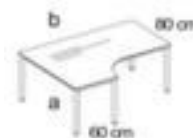

Nowy Styl bureau à retour à hauteur réglable E10

hauteur x largeur x profondeur 720 - 840 x 1800 x 1600 mm, creux à gauche, piètement 4 pieds en acier chromé, tube rond

NowyStyl

Numéro d'article: 147892

Nowy Styl Bureau à retour E10

bureau à retour à hauteur réglable

- hauteur x largeur x profondeur 720 - 840 x 1800 x 1600 mm
- épaisseur de panneau 25 mm
- creux à gauche
- bord avec bande de chant en ABS antichoc
- piètement 4 pieds en acier chromé
- tube rond

Détails techniques

type de meuble	table	Profondeur de montage additionne	600-800 mm
type de table	bureau	matériau de plaque	bois
élément de table	élément de base	surface de plaque	a. revêt. mélaminé
hauteur	720-840 mm	couleur de la plaque	différentes finitions au choix
largeur	1800 mm	bord de panneau	bandes de chant en ABS
profondeur	1600 mm	matériau de châssis	acier
épaisseur de panneau	25 mm	surface de châssis	chromé
forme de panneau	forme libre	hauteur réglable	oui

forme de châssis	piètement 4 pieds	fonction mémoire	non
forme de tube	tube rond	exécution couleur	chromé
creux	à gauche	Poids	56,6 kg

Accessoires

148295		tablette pour clavier et souris, pour table de bureau, hauteur x largeur x profondeur 100 x 620 x 430 mm, en bois avec revêtement mélaminé, facile d'entretien
148296		support UC, pour table de bureau, hauteur x largeur x profondeur 555 x 515 x 275 mm, en acier avec finition époxy résistante aux chocs et aux rayures
148315	.	goulotte de câbles pour table de bureau, longueur 790 mm, Pour largeur de table 1800 / 1600 mm, en aluminium-argenté
148317		goulotte de câbles pour table de bureau, en plastique, coloris aluminium-argenté
148319		goulotte de câbles pour table de bureau, en plastique, coloris aluminium-argenté
148320		goulotte de câbles pour table de bureau, en plastique, coloris aluminium-argenté
148321		serre-câbles pour table de bureau, en plastique, coloris noir
148322		goulotte de câblage pour table de bureau, longueur 770 mm, en plastique, coloris aluminium-argenté