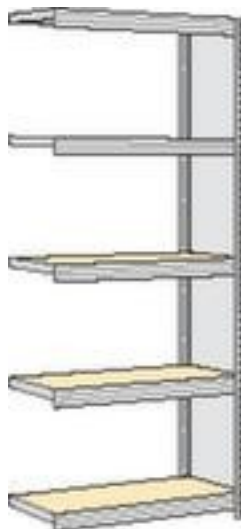

regalwerk

rayonnage - rayonnage suivant

hauteur x largeur x profondeur 2000 x 875 x 326 mm, charge max. par tablette 250 kg, 5 niveaux avec sol en bois, angle d'installation droit, utilisation bilatéral - possibilité d'installation flexible librement dans la pièce, montants avec revêtement en zinc anti-corrosion

Numéro d'article: 525261

[REGALWERK]

regalwerk Rayonnage sans boulons à plateaux agglomérés

Rayonnage suivant

rayonnage - rayonnage suivant

- Convient pour salles d'archives et entrepôts
- système emboîtable
- hauteur x largeur x profondeur 2000 x 875 x 326 mm
- charge maximale par élément 2000 kg
- charge max. par tablette 250 kg
- largeur x profondeur compartiment 875 x 300 mm
- 5 niveaux avec sol en bois
- Réglable au pas de 25 mm
- angle d'installation droit
- utilisation bilatéral - possibilité d'installation flexible librement dans la pièce