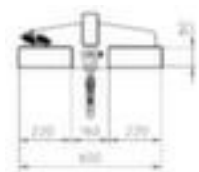

Bauer lastarm

draagvermogen 1000 kg, lengte x breedte 1600 x 600 mm, kraanarm stijf, 25° gekanteld, van staal gelakt in RAL2000 geeloranje

Artikelnummer: 525856

Bauer Lastarm

starre arm, met helling

lastarm

- draagvermogen 1000 kg
- lengte x breedte 1600 x 600 mm
- inrijhoogte x inrijbreedte 80 x 220 mm
- afstand vorkloffen 160 mm
- Met afglijdbeveiliging
- kraanarm stijf, 25° gekanteld
- met 1 haak
- Niet kraanbaar
- van staal gelakt in RAL2000 geeloranje

Technische details

hijswerktuig	hijswerktuig	hoogte vorkloffen	80 mm
hijswerktuigtype	lastopname	breedte vorkloffen	220 mm
last-handling	stapelaar- aanbouwapparaat	afstand vorkkoker	160 mm
stapelaar-	lastarm	materiaal	staal

Dit past ook bij ...

142260		kraanvork, draagvermogen 3000 kg, vork hoogte x lengte x breedte 50 x 1000 x 120 mm, met automatische gewichtsbalans op het oog
350239		rondstrop met meerdere sprongen, draagvermogen enkelvoudig direct 1000 kg, nuttige lengte 1 m, aantal bundels: 1 stuks, van polyester in violet