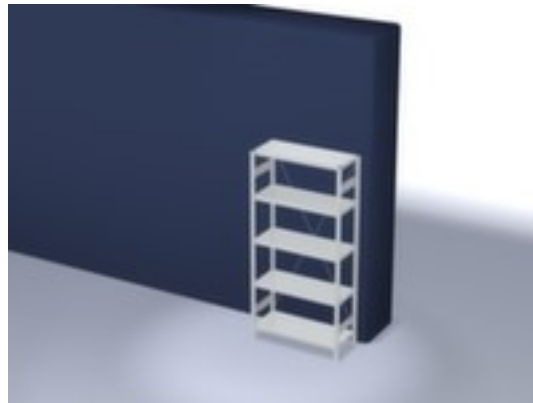

hofsysteemstelling - grondveld

hoogte x breedte x diepte 2000 x 1060 x 435 mm, vaklast 145 kg, 5 niveaus met Stalen bodem, opstelhoek recht, gebruik eenzijdig - ontworpen voor plaatsing tegen een wand, staanders verzinkt met kunststof coating in RAL7035 lichtgrijs, niveaus verzinkt met kunststof coating in RAL7035 lichtgrijs

Artikelnummer: 572627

hofsysteem
REGALSYSTEME

hofsysteem-inhaakstelling

Basisstelling

systeemstelling - grondveld

- Geschikt voor magazijn en werkplaats
- kliksysteem
- hoogte x breedte x diepte 2000 x 1060 x 435 mm
- veldlast 1600 kg
- vaklast 145 kg
- vak breedte x diepte 1000 x 400 mm
- 5 niveaus met Stalen bodem